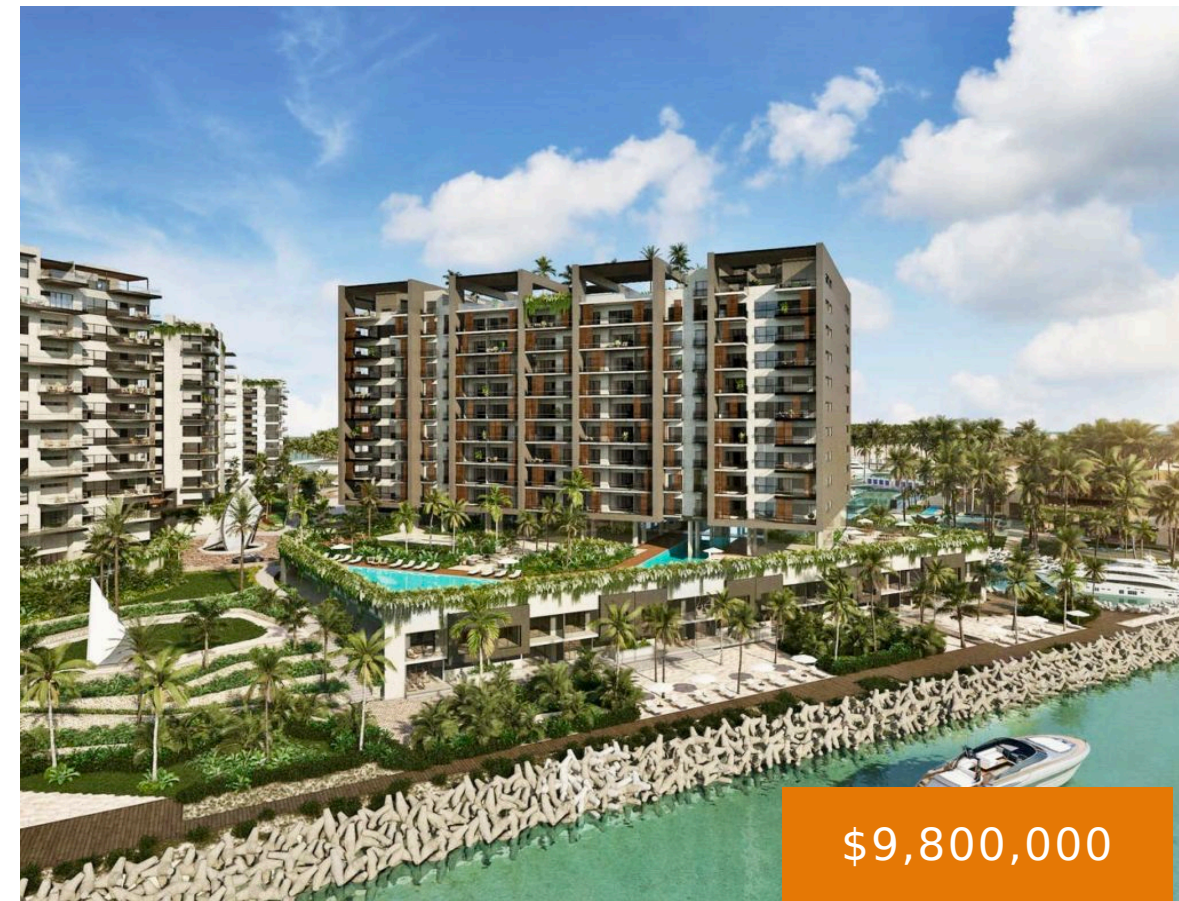

NUEVA YUCALPETÉN, PROGRESO, C.P. 97320, YUCATÁN

<https://jcmbienesraices.com>

Nueva Yucalpetén,
Progreso, C.P.
97320, Yucatán

\$9,800,000

En una de las cuatro Torres Residenciales de Yucalpetén Resort Marina con todo lo necesario para disfrutar del confort y el lujo junto al mar cristalino, con comodidades únicas que harán que sus días sean inolvidables. Departamentos con vista al mar y a la Marina.

Clave Interna: 0722SESJCMVB

Fecha de entrega: 2026

Categoría: En Preventa, En Venta

Dormitorios: 2 hab

Pisos : 2 pisos

Tamaño del lote: 153 m²

Terreno: 153.90

Acepta hipoteca: Crédito del Desarrollo