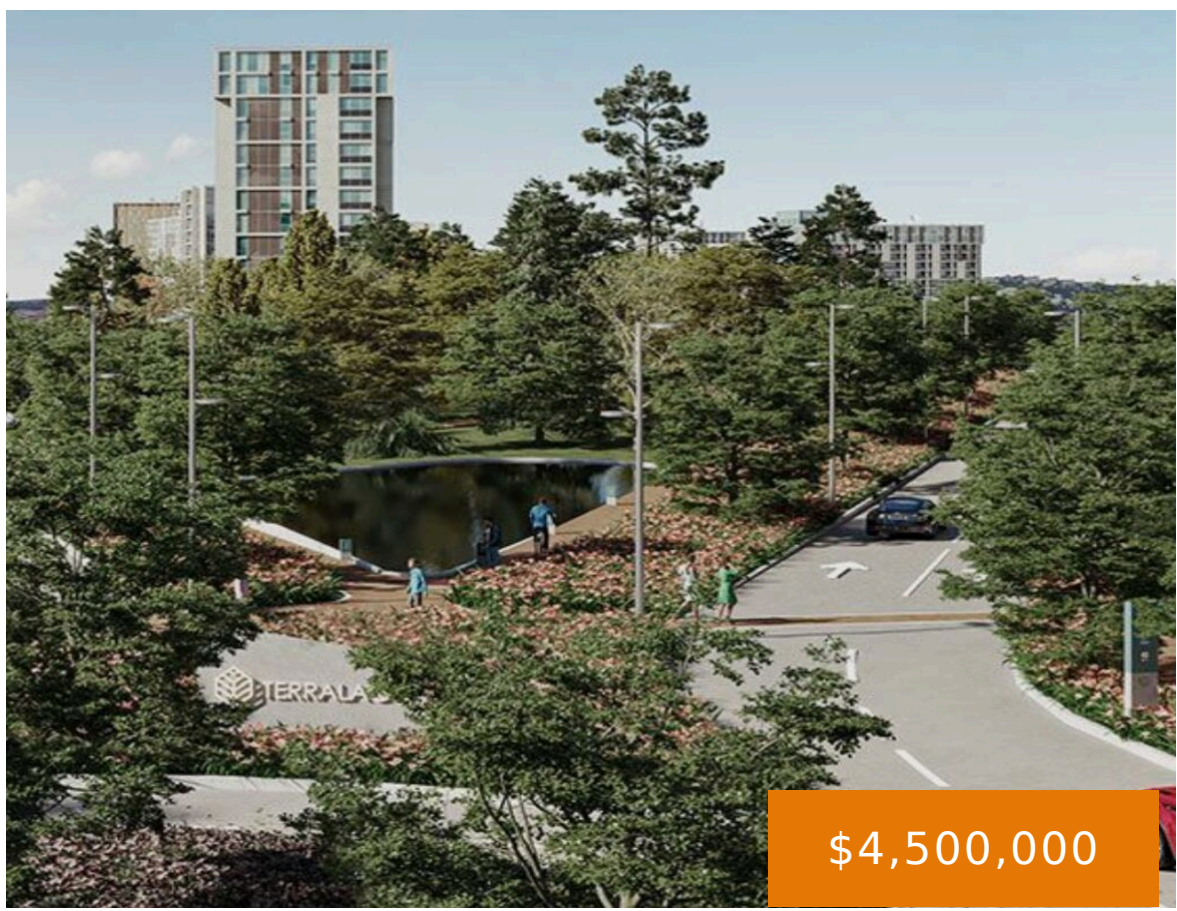

AV. LOMAS VERDES, LOMAS VERDES, C.P. 53125, NAUCALPAN DE JUÁREZ, ESTADO DE MÉXICO

<https://jcmbienesraices.com>

Av. Lomas Verdes,
Lomas Verdes, C.P.
53125, Naucalpan
de Juárez, Estado
de México

$4,500,000