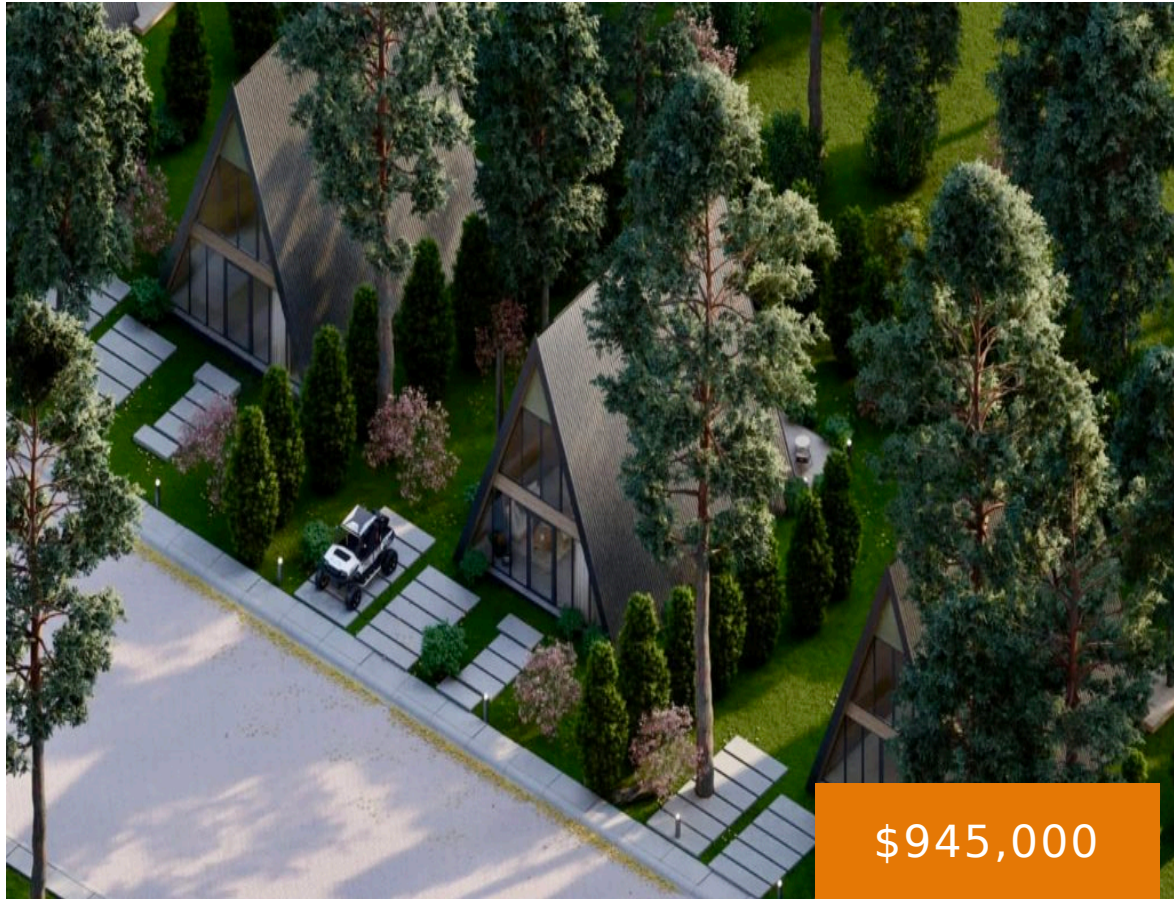

SAN GABRIEL, AMEALCO, C.P. 76897, QUERÉTARO

<https://jcmbienesraices.com>

San Gabriel,
Amealco, C.P.
76897, Querétaro

Para disfrutar de la naturaleza y del silencio al mismo tiempo. Lotes disponibles desde 300 m2 hasta 1,200 m2.

Type: Habitacional

Bathrooms: 0 baths

Lot size: 300 m²

Frente: 15 m.

Acepta hipoteca: Crédito del Desarrollo

Fecha de entrega: Julio 2026

Category: En Preventa

Bedrooms: 0 beds