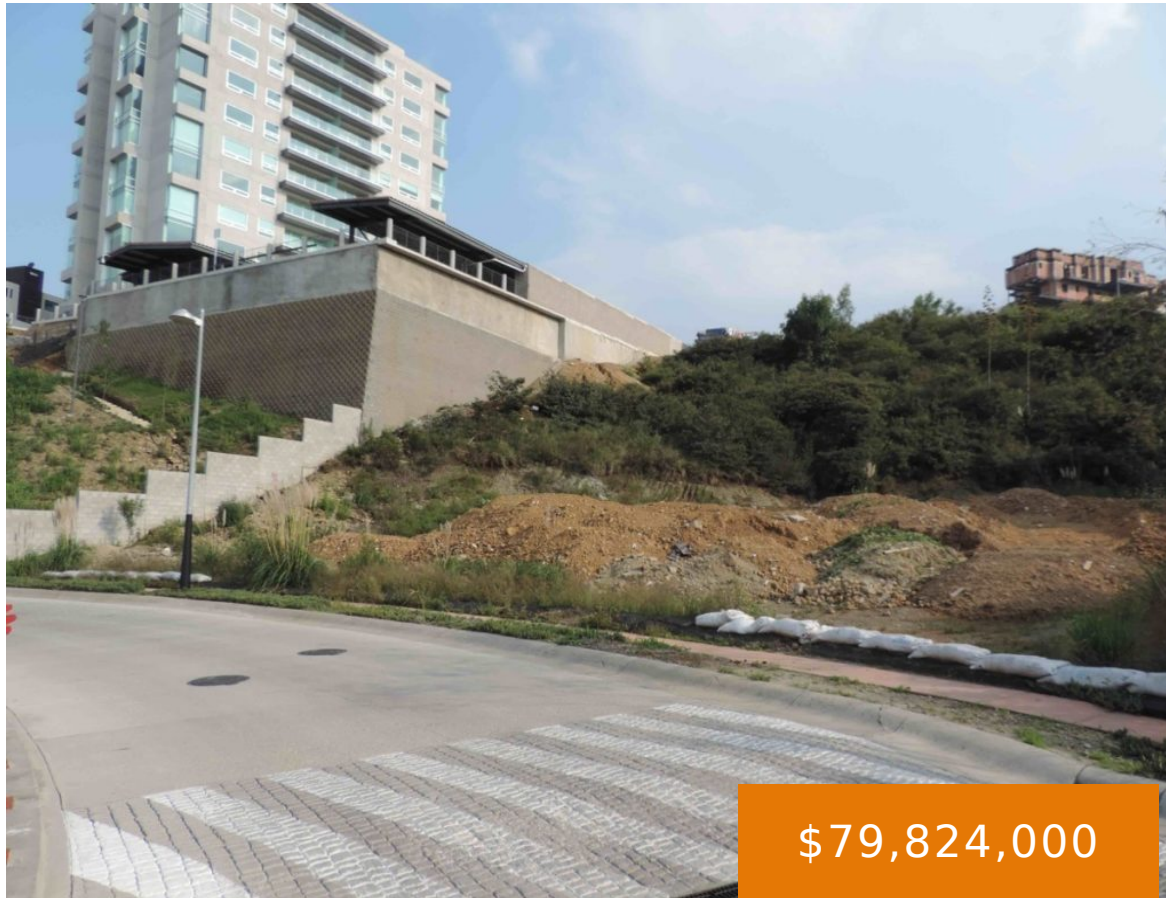

Bldv. Hernán Cortés, Col. Sexta Sección de Lomas Verdes, C.P. 53126, Naucalpan, EDOMEX

BLVD. HERNÁN CORTÉS, COL. SEXTA SECCIÓN DE LOMAS VERDES, C.P. 53126, NAUCALPAN, EDOMEX

<https://jcmbienesraices.com>

\$79,824,000

- Habitacional
- En Venta

SERVICIOS: Red de agua potable y agua tratada, gas natural, telefonía y red eléctrica en media tensión subterráneo a pie de lote. El terreno tiene las siguientes autorizaciones: 11 Niveles. 50% Área Construible / 50% Área Libre. 37 Viviendas.

Fecha de entrega: Inmediata

Categoría: En Venta

Tamaño del lote: 6652 m²

Amenities & Features

Estacionamientos: 74 **Mascotas:** Bienvenidas

Muebles: Sin muebles **Características:** Caseta de vigilancia, Condominal 37 viviendas, En fraccionamiento, Red de agua potable