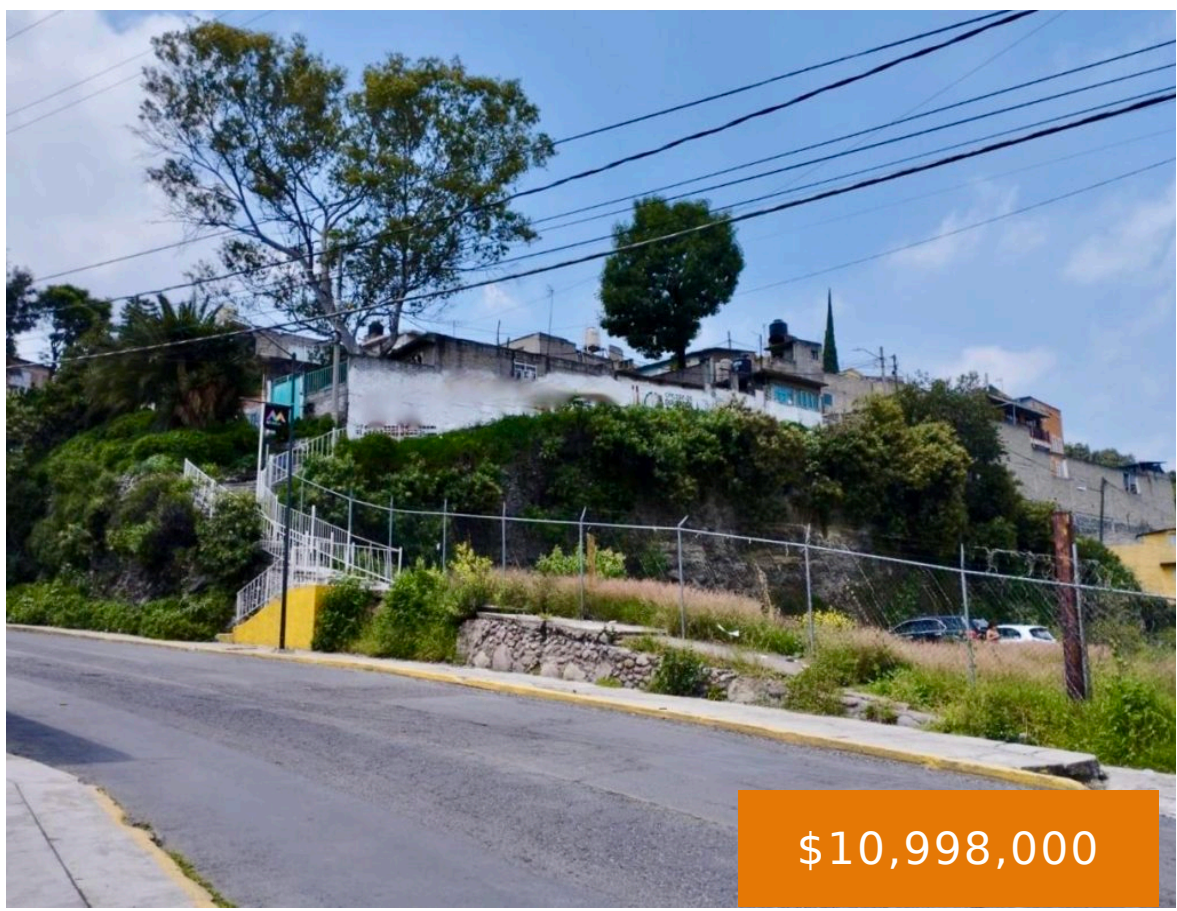

AMADO NERVO 5, COL. VICENTE GUERRERO, NICOLÁS ROMERO, C.P. 54425, EDOMÉX

<https://jcmbienesraices.com>

Amado Nervo 5,
Col. Vicente Guerrero, Nicolás Romero, C.P. 54425, EDOMÉX

\$10,998,000

Usos generales: Habitacional, comercio y servicios, tales como oficinas, bancos, estacionamientos, comercios, centros comerciales.

Categoría: En Venta

Tamaño del lote: 3571 m²

Largo: 56 metros

Clave Interna: 0922SESAILIANA

Asesoría: 55 8421 5859

Tipo: Comercial, Habitacional

Amenities & Features

Mascotas: Bienvenidas