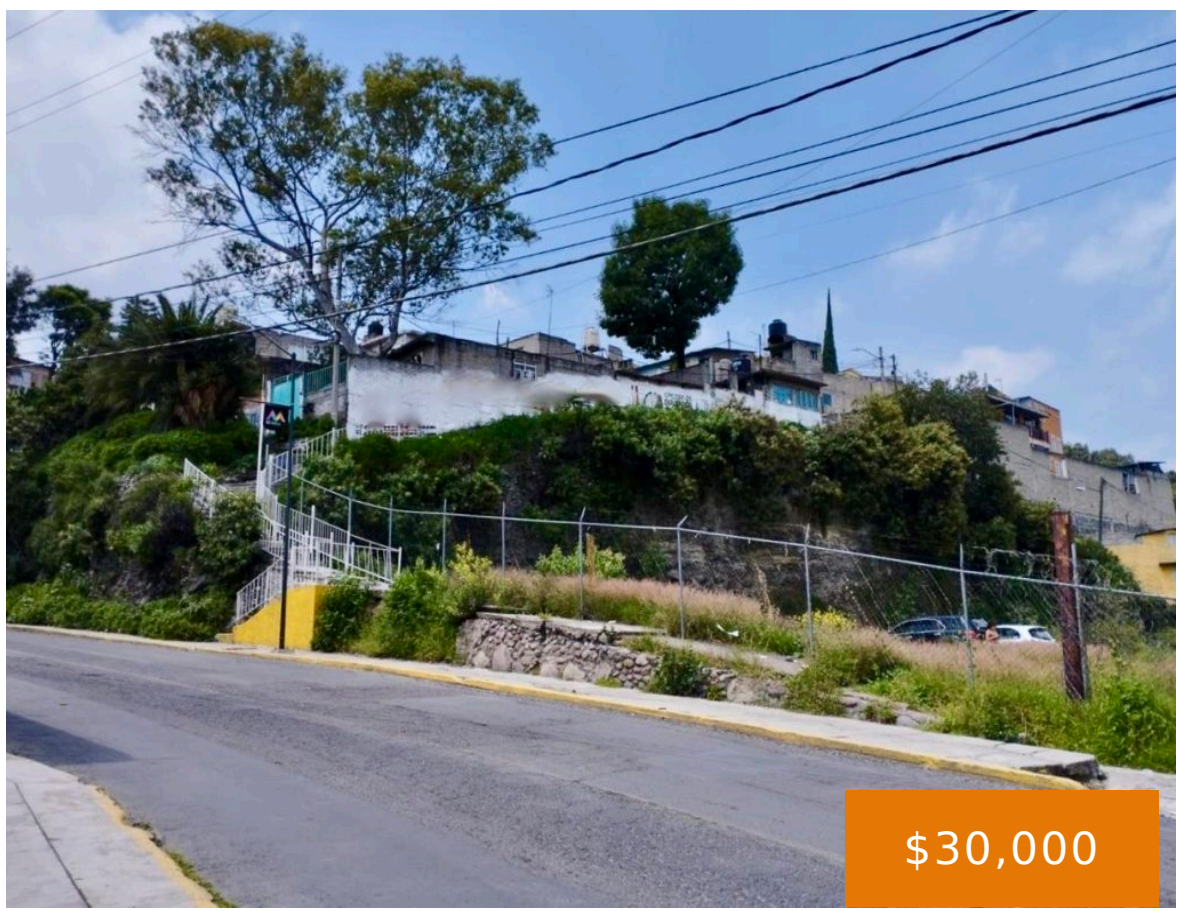

AMADO NERVO 5, COL. VICENTE GUERRERO, C.P. 54425, NICOLÁS ROMERO, EDOMÉX

<https://jcmbienesraices.com>

Amado Nervo 5,
Col. Vicente Guerrero, C.P.
54425, Nicolás Romero, EDOMÉX

\$30,000

Ubicado en avenida con 42 metros de largo y 58 metros de ancho y a unas calles del Centro de Nicolás Romero EDOMEX.

Asesoría: 55 8421 5859

Período de alquiler : Anual

Tamaño del lote: 1500 m²

Amenities & Features

Mascotas: Bienvenidas

Muebles: Sin muebles

Características: En avenida, En el Centro, Terreno plano

Escuelas Cercanas