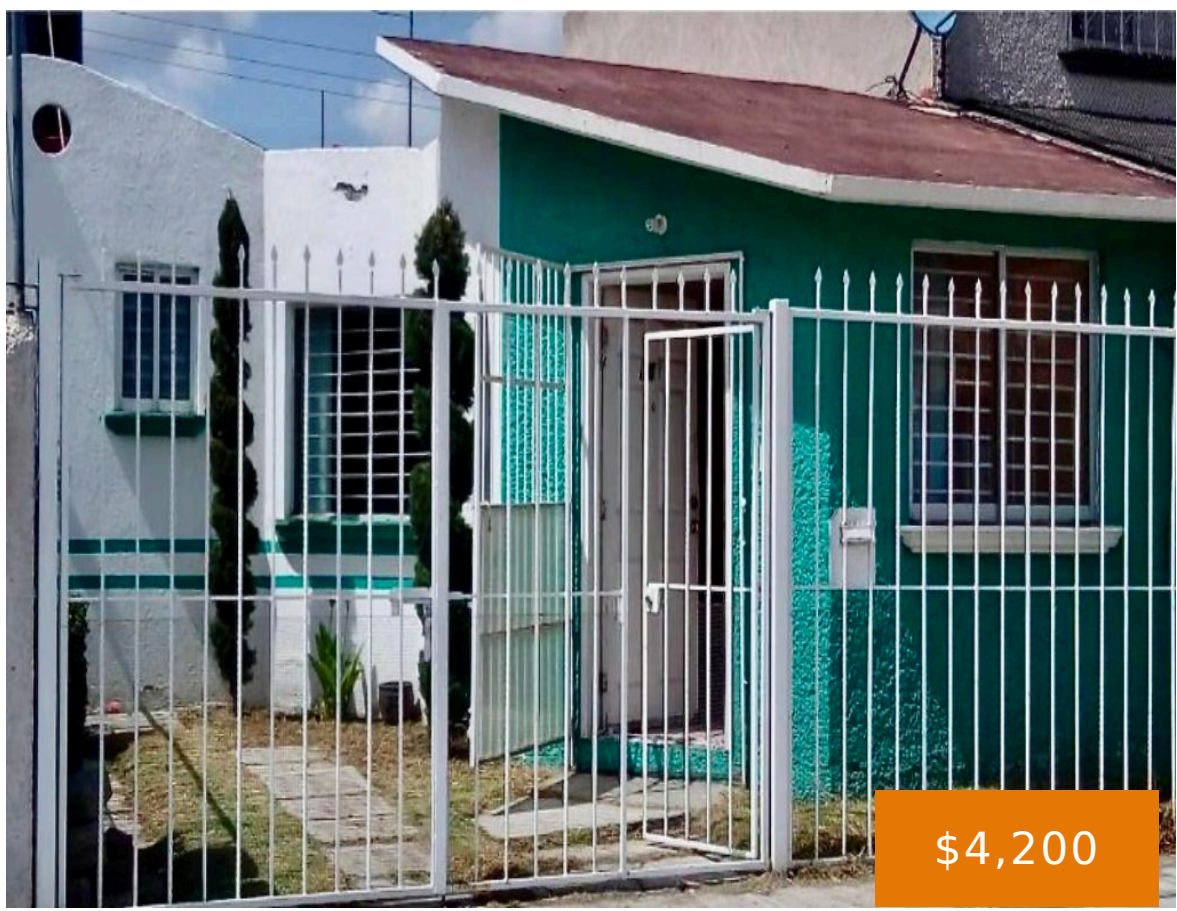

ARAUCARIA, FRACC. CAMPESTRE VILLAS DEL ÁLAMO, C.P. 42184, MINERLA DE LA REFORMA, HIDALGO

<https://jcmbienesraices.com>

Araucaria, Fracc. Campestre Villas del Álamo, C.P. 42184, Minerla de la Reforma, Hidalgo

Con sala, comedor, dos recámaras con clóset, cocina, patio trasero, tanque estacionario, tinaco, espacio para lavado, protecciones, baño completo, jardín al frente y un estacionamiento.

- 2 beds
- 1 bath
- Habitacional
- En Renta
- 60 m²