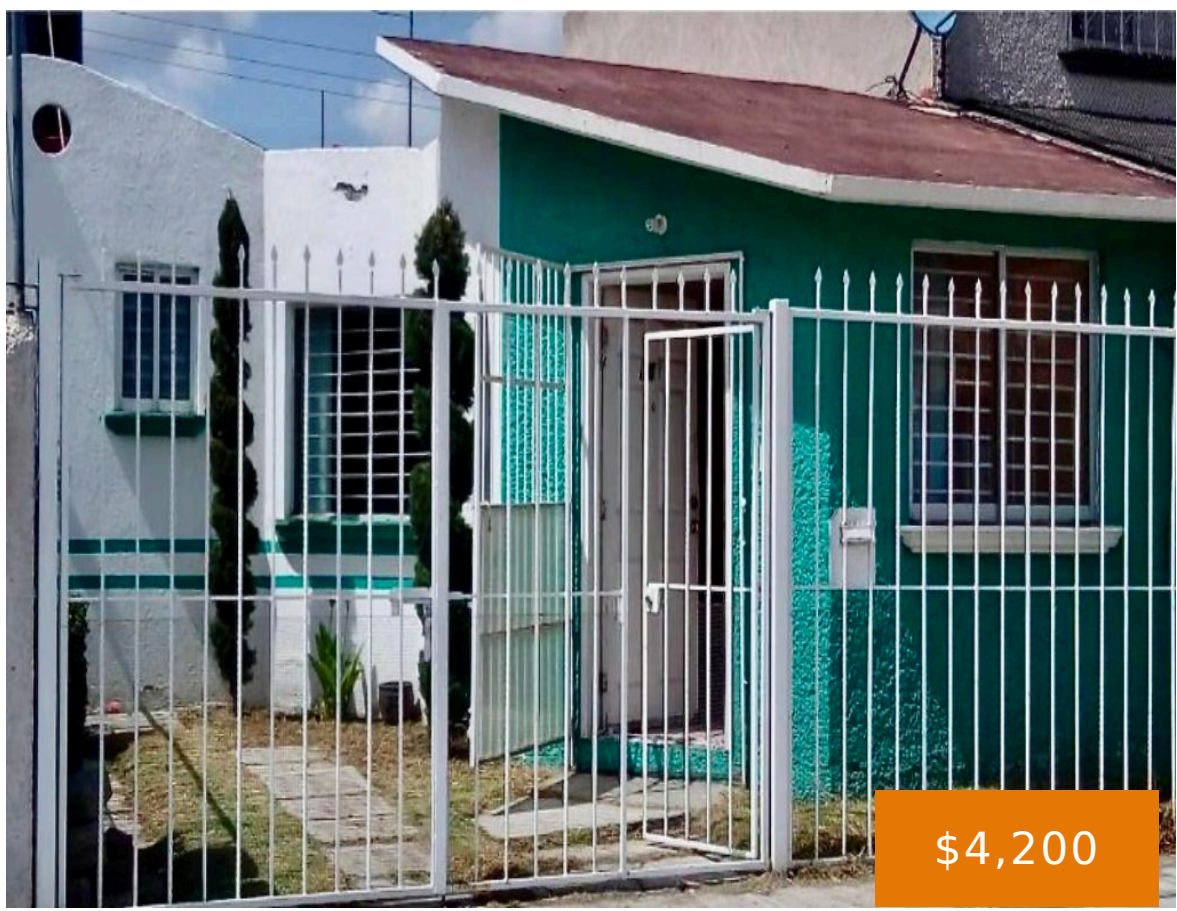

# ARAUCARIA, FRACC. CAMPESTRE VILLAS DEL ÁLAMO, C.P. 42184, MINERLA DE LA REFORMA, HIDALGO

<https://jcmbienesraices.com>

Araucaria, Fracc. Campestre Villas del Álamo, C.P. 42184, Minerla de la Reforma, Hidalgo

Con sala, comedor, dos recámaras con clóset, cocina, patio trasero, tanque estacionario, tinaco, espacio para lavado, protecciones, baño completo, jardín al frente y un estacionamiento.

- 2 beds
- 1 bath
- Habitacional
- En Renta
- 60 m<sup>2</sup>