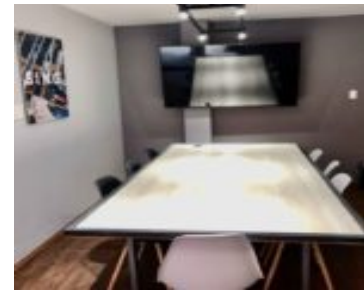

HACIENDA DE TEMIXCO, BOSQUES DE ECHEGARAY, NAUCALPAN, C.P. 53310, EDOMÉX

<https://jcmbienesraices.com>

Hacienda de Temixco, Bosques de EcheGARAY, Naucalpan, C.P. 53310, EDOMÉX

En un ambiente cómodo cuenta con salas de juntas equipadas con pantalla Smart TV, conexión vía cable e inalámbrico, audio, acceso a cocina privada áreas comunes.

- 0.5 baños
- Comercial
- En Renta
- 32 m²