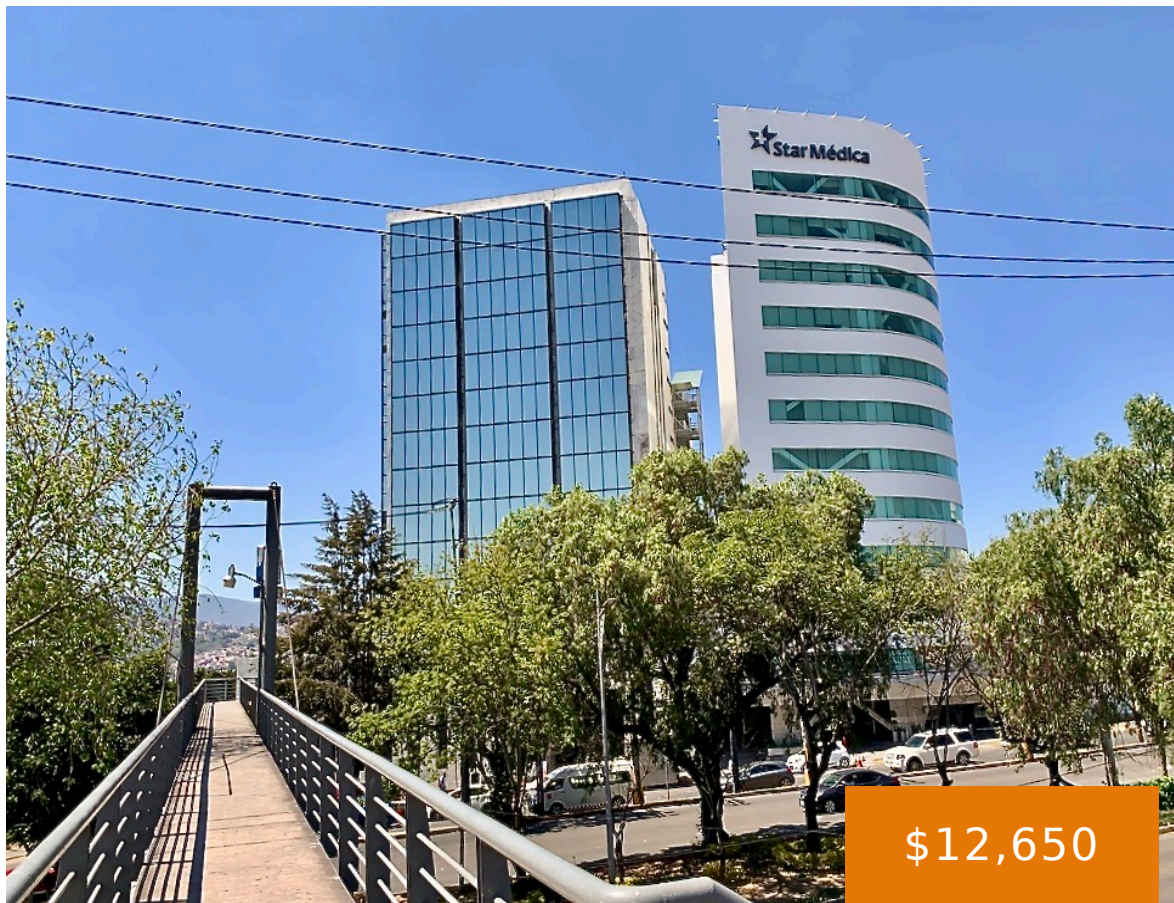

AV. LOMAS VERDES, COL. LOS ÁLAMOS, NAUCALPAN , C.P. 53230, ESTADO DE MÉXICO

<https://jcmbienesraices.com>

Av. Lomas Verdes,
Col. Los Álamos,
Naucalpan , C.P.
53230, Estado de
México

\$12,650

Acondicionada con un privado y altura de piso a techo de 3.60 metros. Edificio con tres elevadores, filtro en recepción, estacionamiento para un auto, cámaras de vigilancia las 24 horas, baños de damas y caballeros en cada piso.

Tamaño del lote: 55 m²

Amenities & Features

Estacionamientos: 1 **Elevadores:** 3

Muebles: Sin muebles **Características:** Altura 3.60 metros, Elevadores, Seguridad, Vigilancia, Vista panorámica

Call us now