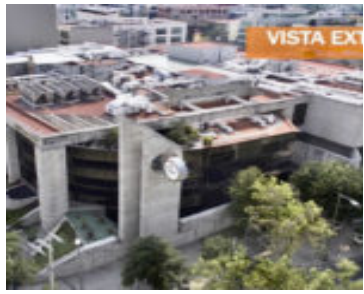

MONTES URALES, LOMAS DE CHAPULTEPEC, C.P. 11000, CDMX

<https://jcmbienesraices.com>

Montes Urales,
Lomas de
Chapultepec, C.P.
11000, CDMX

Espacios desde 200 m2, precios desde \$190 m.n., más de cien edificios en el país en las mejores zonas corporativas del país, oficinas Premium AAA y AA.