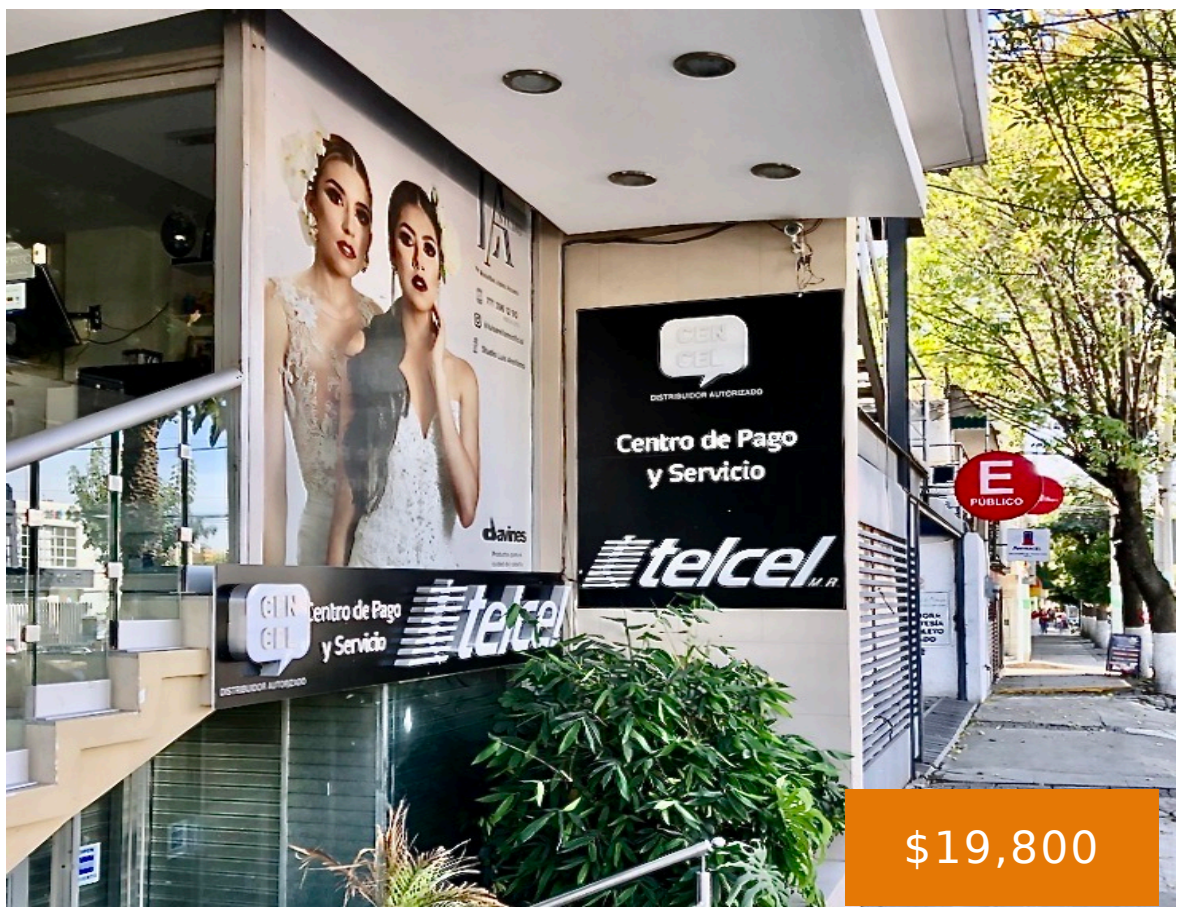

AV. REVOLUCIÓN, COL. PERIODISTAS, PACHUCA,, C.P. 42060, HIDALGO

<https://jcm bienesraices.com>

Av. Revolución, Col. Periodistas, Pachuca,, C.P. 42060, Hidalgo

\$19,800

Superficie de 170 m2 en tercer nivel con dos medios baños con buen mantenimiento.

Período de alquiler : Anual

Baños : 2 baños

Área : 170 m²

Año de construcción : 1992

Piso en el que se encuentra: 3

Fecha de entrega: Inmediata

Categoría: En Renta

Tipo: Comercial

Pisos : 1 piso

Tamaño del lote: 170 m²

Amenities & Features

Muebles: Sin muebles

Características: Plaza Comercial

Escuelas Cercanas

High School: Escuela Preparatoria 3 UAEH

Call us now