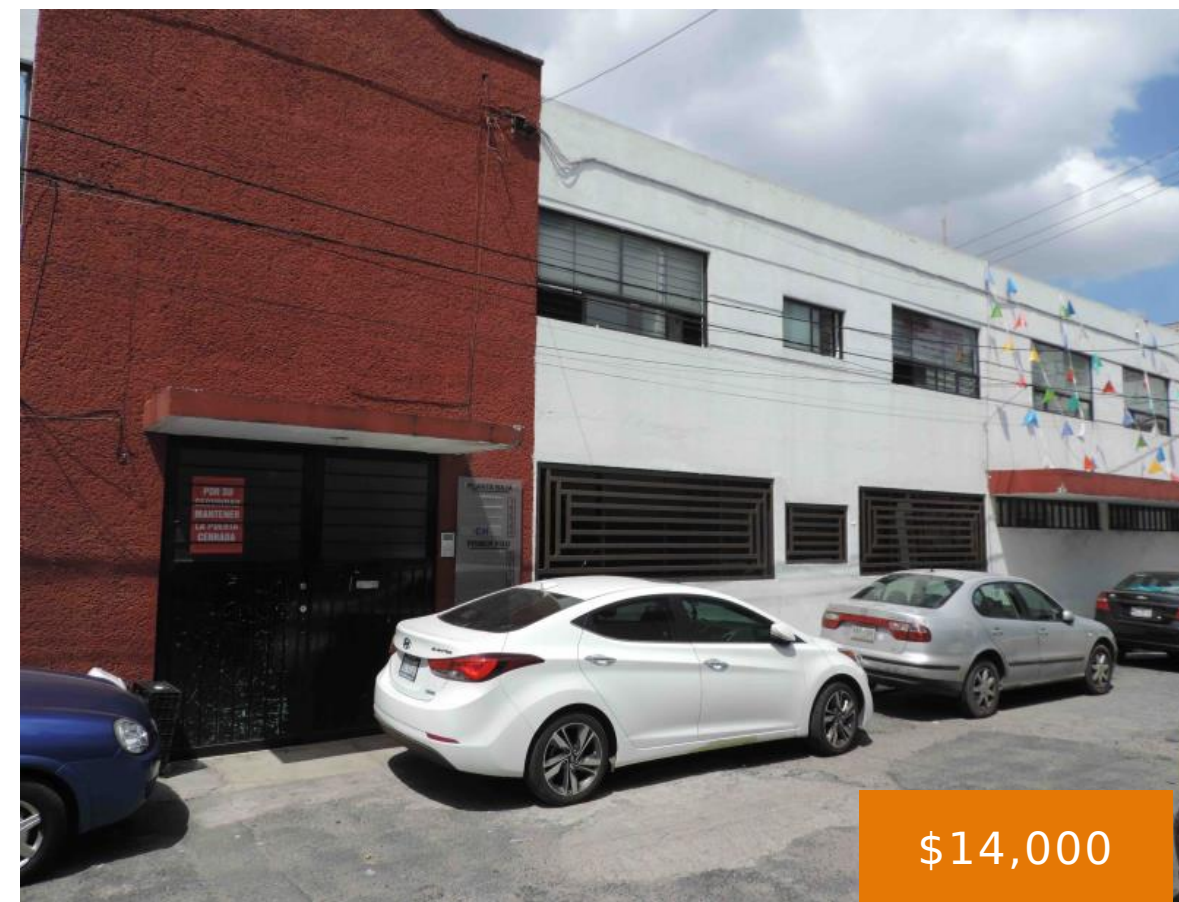

TLALNEPANTLA, C.P. 54000, ESTADO DE MÉXICO

<https://jcmbienesraices.com>

Tlalnepantla, C.P.
54000, Estado de
México

Cuenta con espacio de 104 m2 en planta baja con estancia, cuatro privados, un baño, interfón y patio interno. Ideal para despacho contable, consultorios, etc. Avenidas principales: Mario Colin y Presidente Juárez.