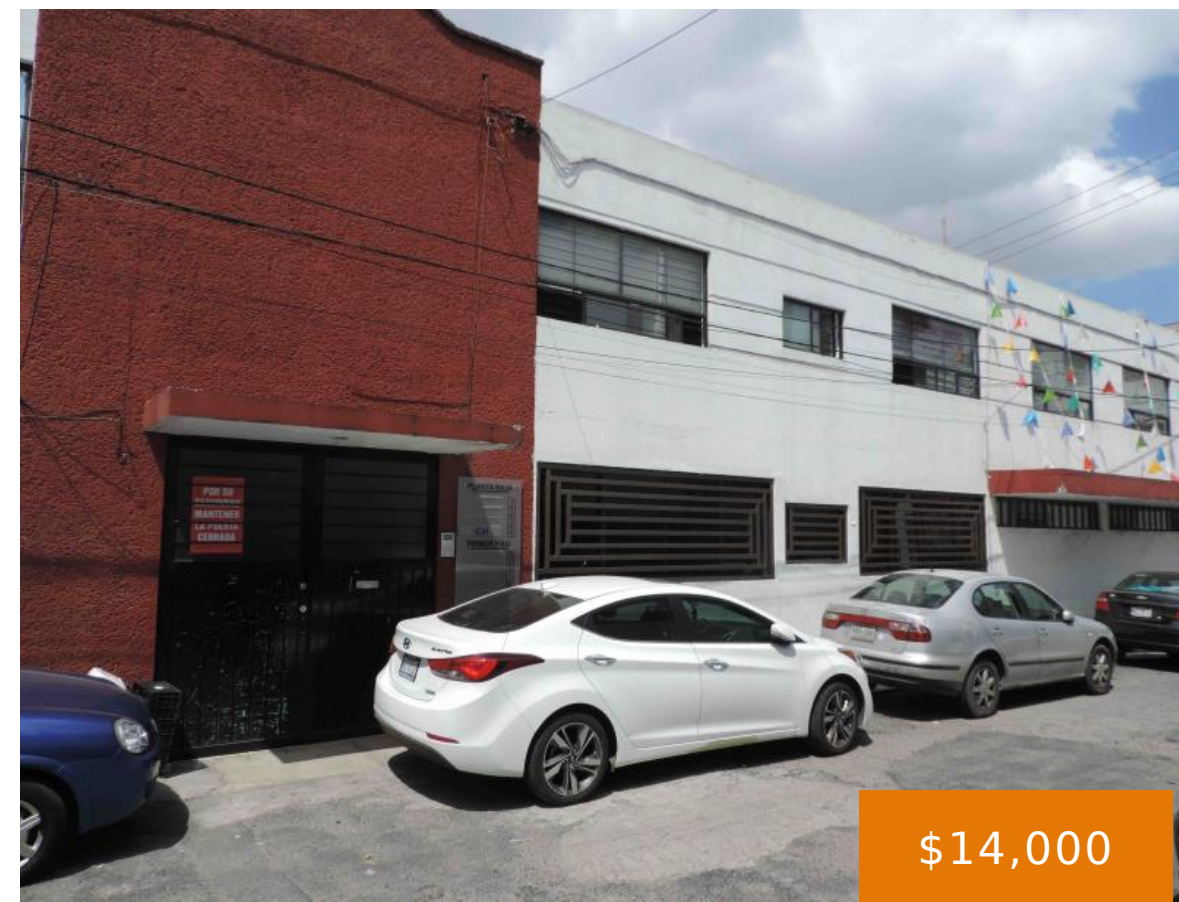

# TLALNEPANTLA, C.P. 54000, ESTADO DE MÉXICO

<https://jcmbienesraices.com>

Tlalnepantla, C.P.  
54000, Estado de  
México

Cuenta con espacio de 104 m2 en planta baja con estancia, cuatro privados, un baño, interfón y patio interno. Ideal para despacho contable, consultorios, etc. Avenidas principales: Mario Colin y Presidente Juárez.

- 4 camas
- 0.5 baños
- Comercial
- En Renta

## Basics

**Terreno:** 104

**Clave Interna:** 0120SETILIANA

**Período de alquiler :** 3 años

**Dormitorios:** 4 camas

**Pisos :** 1 piso

**Construcción:** 104 m2

**Categoría:** En Renta