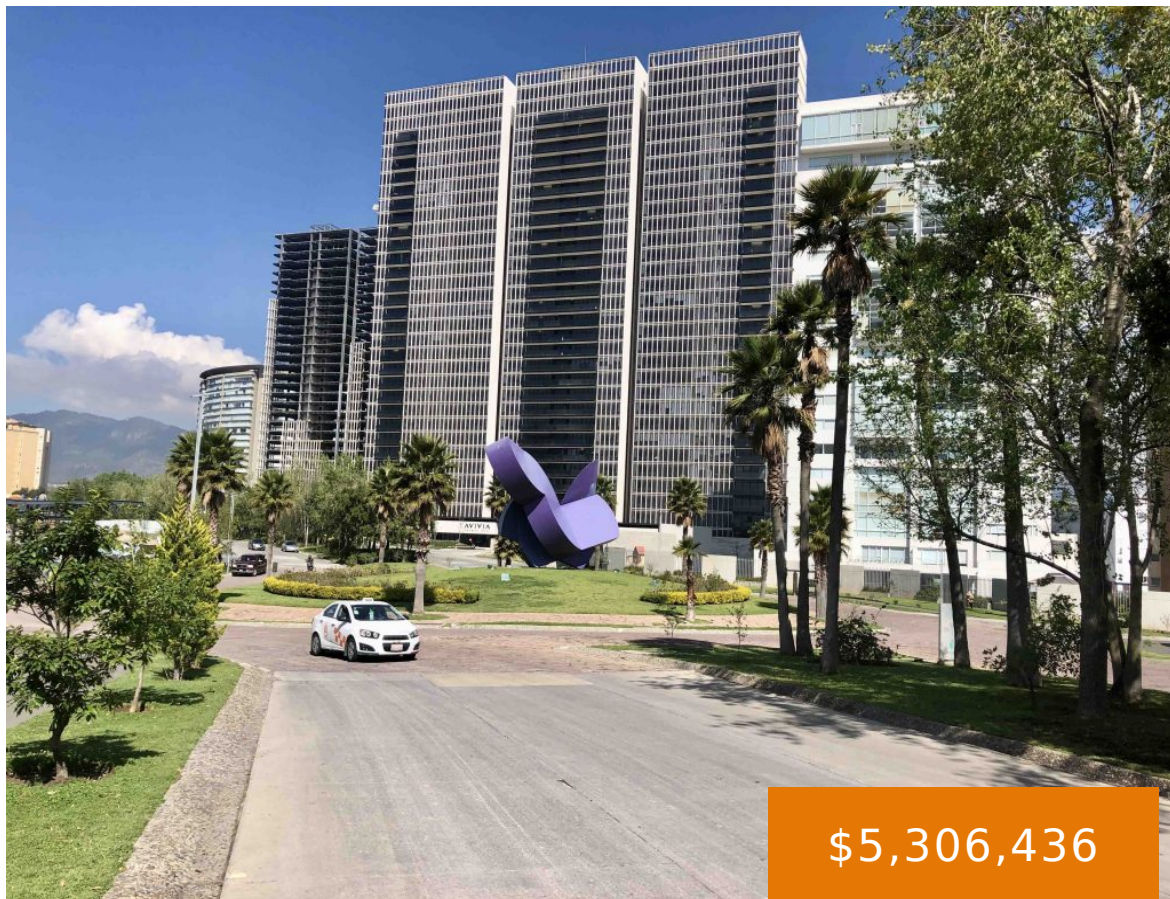

# AV. VISTA REAL, BOSQUE REAL, C.P. 52774, EDMÉX

<https://jcmbienesraices.com>

Av. Vista Real,  
Bosque Real, C.P.  
52774, EDMÉX

\$5,306,436

Oficinas desde 46 m2 en edificio de 19 niveles con espectaculares Vistas Panorámicas con sistemas de seguridad avanzados e innovación en construcción.