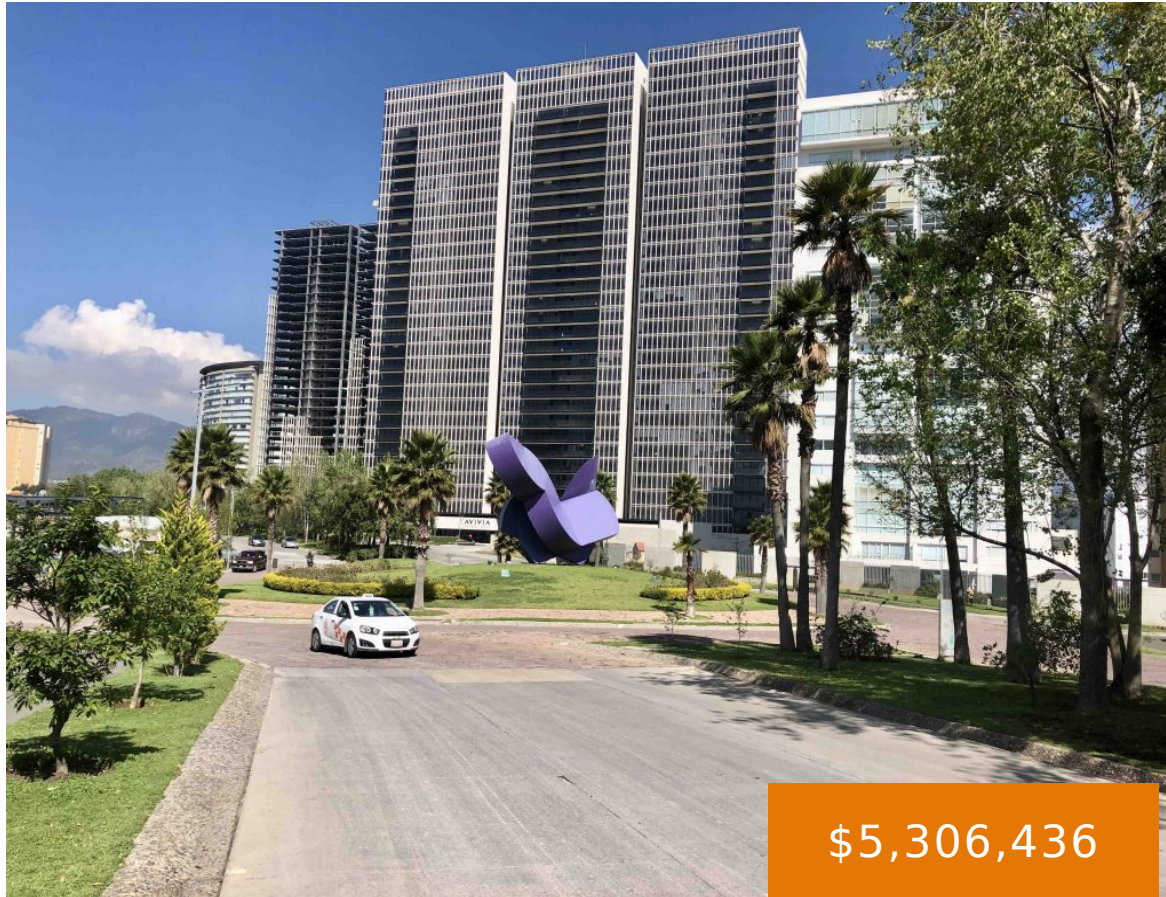

Av. Vista Real,  
Bosque Real, C.P.  
52774, EDOMÉX

# AV. VISTA REAL, BOSQUE REAL, C.P. 52774, EDOMÉX

<https://jcmbienesraices.com>

\$5,306,436

Oficinas desde 46 m2 en edificio de 19 niveles con espectaculares Vistas Panorámicas con sistemas de seguridad avanzados e innovación en construcción.