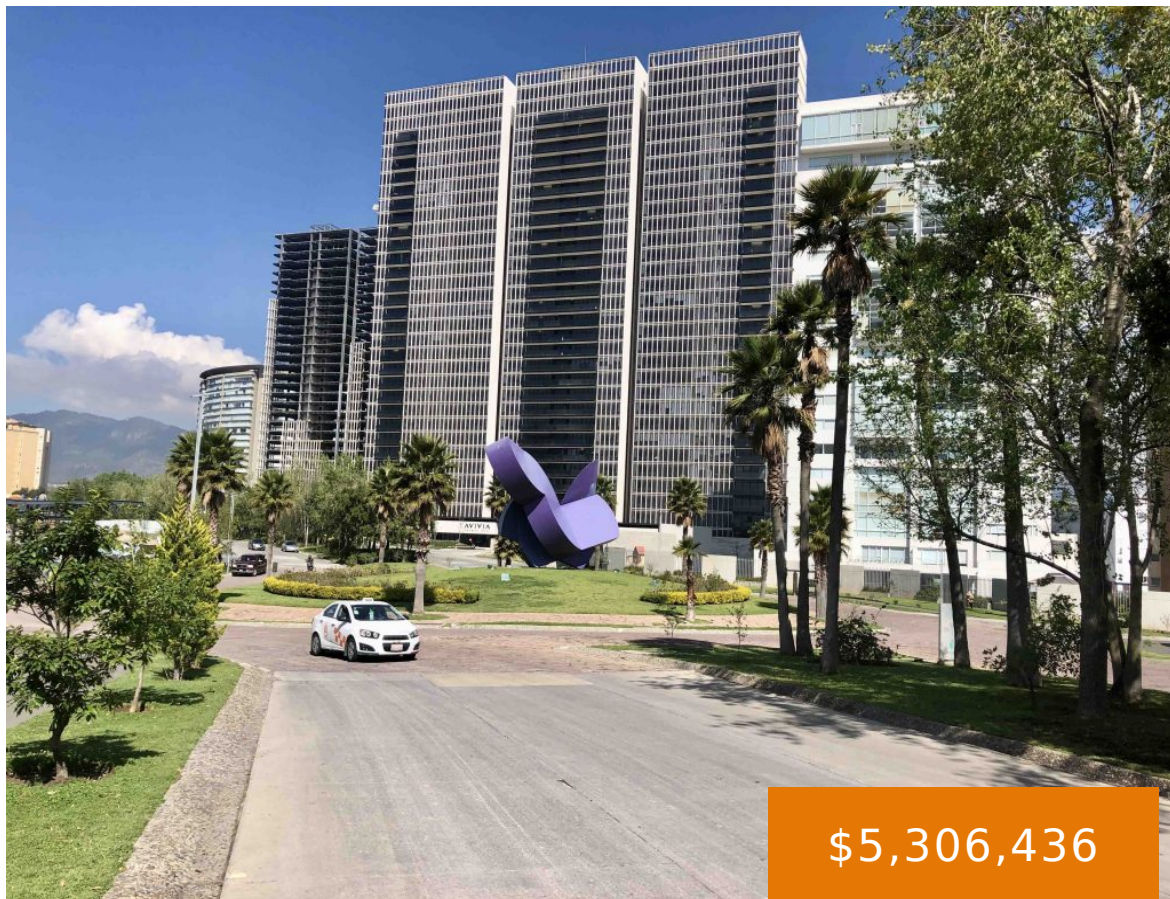

AV. VISTA REAL, BOSQUE REAL, C.P. 52774, EDMÓX

<https://jcmbienesraices.com>

Av. Vista Real,
Bosque Real, C.P.
52774, EDMÓX

\$5,306,436

Oficinas desde 46 m2 en edificio de 19 niveles con espectaculares Vistas Panorámicas con sistemas de seguridad avanzados e innovación en construcción.

Dirección : México