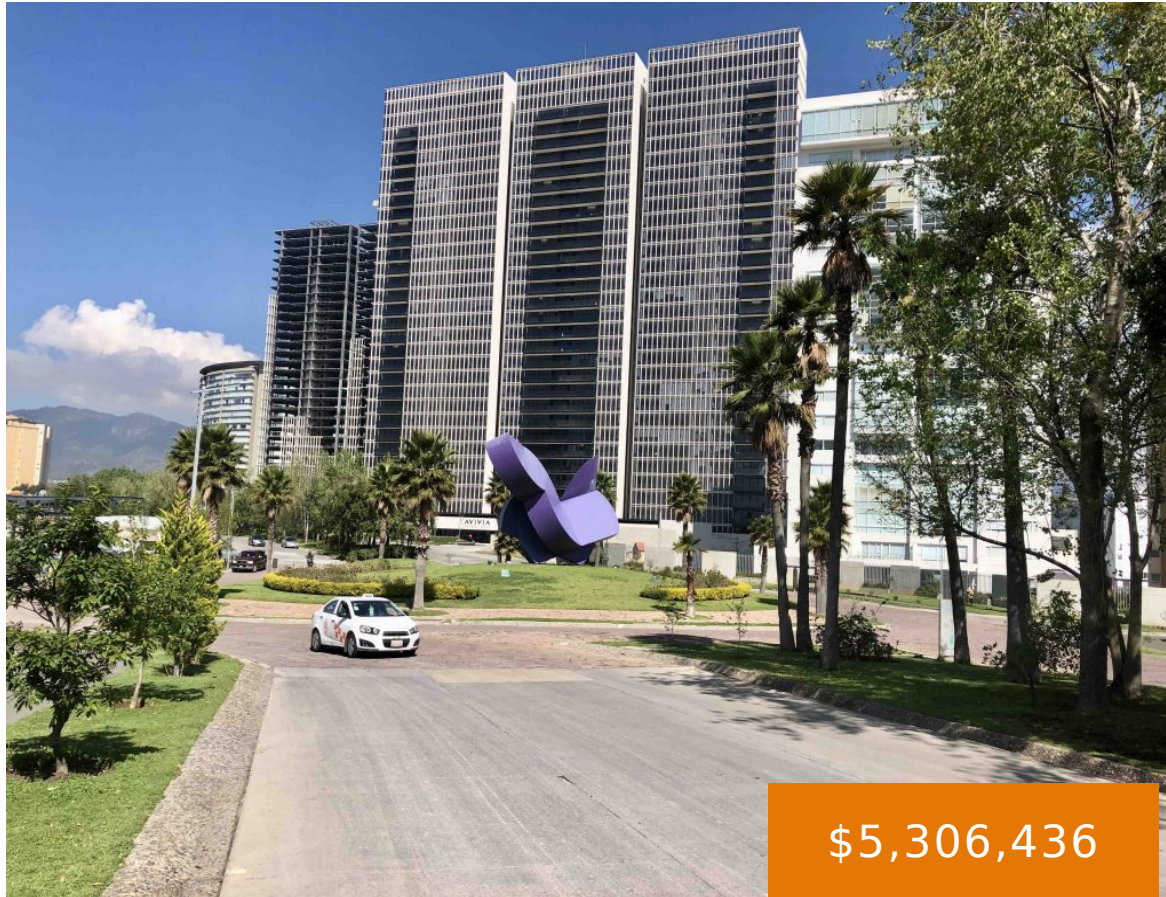

Av. Vista Real,
Bosque Real, C.P.
52774, EDOMÉX

AV. VISTA REAL, BOSQUE REAL, C.P. 52774, EDOMÉX

<https://jcmbienesraices.com>

\$5,306,436

Oficinas desde 46 m2 en edificio de 19 niveles con espectaculares Vistas Panorámicas con sistemas de seguridad avanzados e innovación en construcción.

Asesoría: 55 4838 1516

Tipo: Comercial

Pisos : 1 piso

Tamaño del lote: 54 m²

Privados: 1

Acepta hipoteca: Crédito del Desarrollo

Fecha de entrega: 2027

Categoría: En Preventa