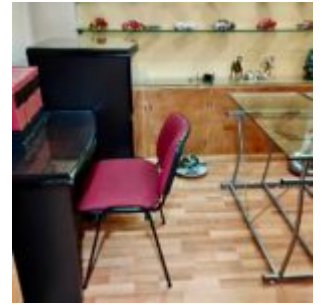

Asesoría: 55 4838 1516

Período de alquiler : Anual

Estado : Con muebles de oficina

Medios baños: 1 Medio baño

Área : 25 m²

Año de construcción : 1992

Floor Plans

Amenities & Features