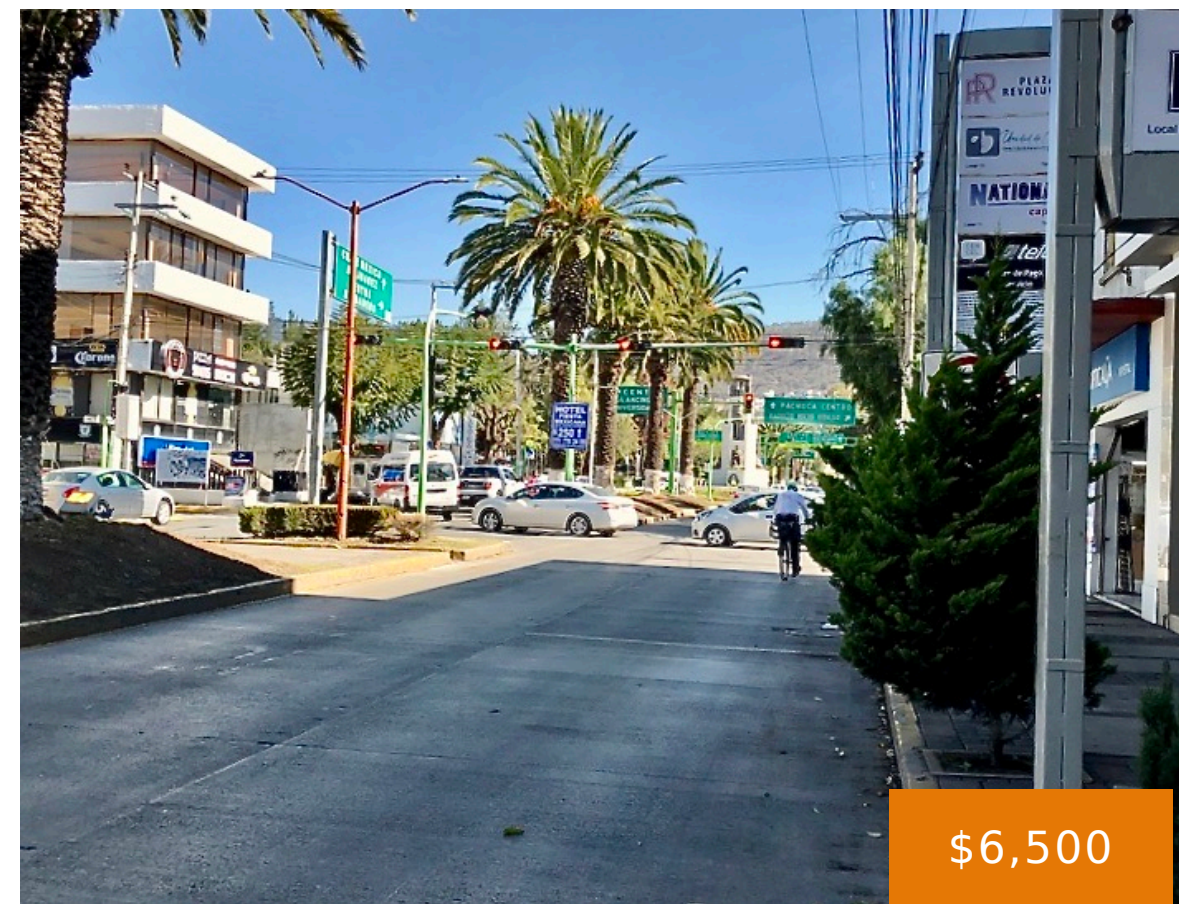

AV. REVOLUCIÓN, COL. PERIODISTAS, PACHUCA, C.P. 42060, HIDALGO

<https://jcmbienesraices.com>

Av. Revolución, Col. Periodistas, Pachuca, C.P. 42060, Hidalgo

\$6,500

Superficie de 25 m², todas las instalaciones con buen mantenimiento. En Primer Piso. Con dos privados y amueblado.

Fecha de entrega: Inmediata

Categoría: En Renta

Tipo: Comercial

Baños : 0 baños

Pisos : 1 piso

Tamaño del lote: 25 m²

Privados: 2

Clave Interna: 0225SEL11MARTHA