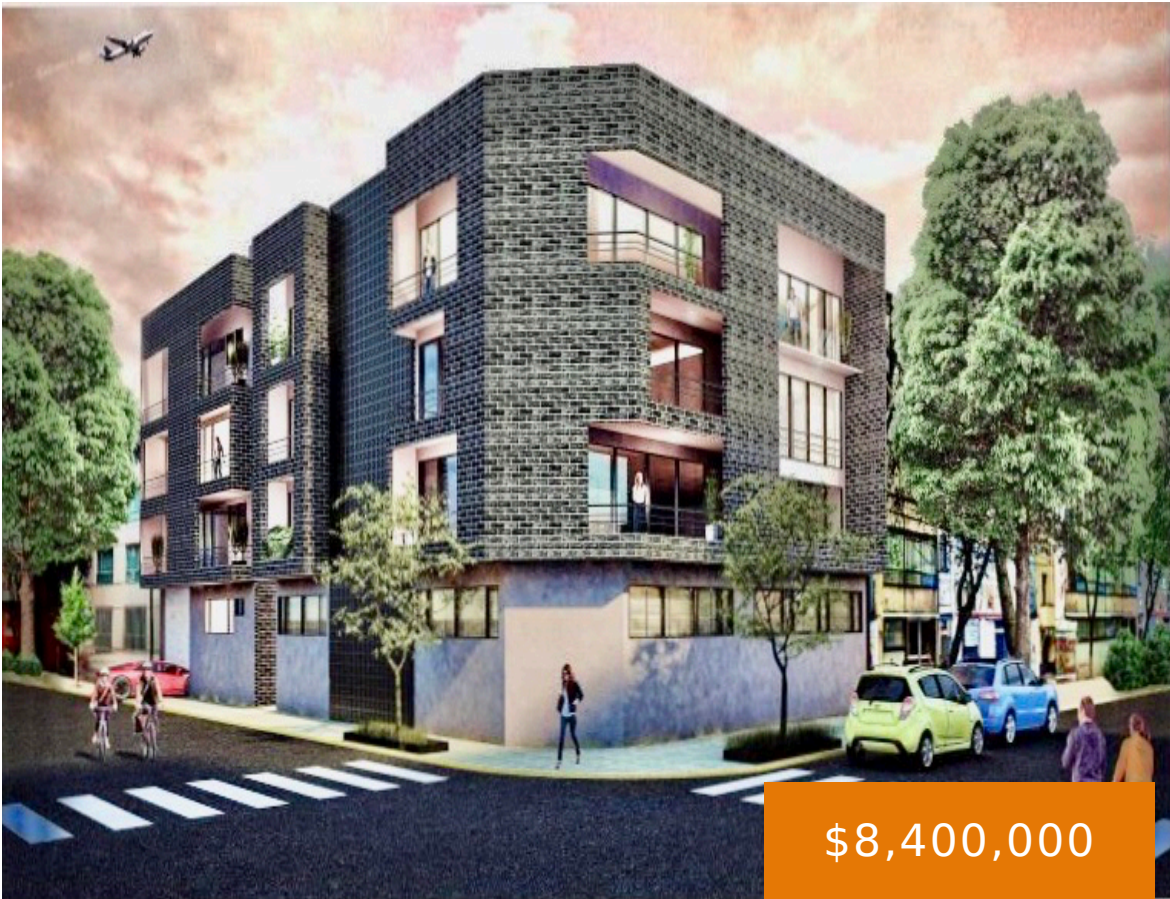

DURANGO 27, COL. ROMA NORTE, CUAUHTÉMOC, C.P. 06700, CDMX

<https://jcmbienesraices.com>

Durango 27, Col. Roma Norte, Cuauhtémoc, C.P. 06700, CDMX

\$8,400,000

Disfruta de un proyecto que consta de once departamentos, cuatro niveles construidos, tres departamentos por nivel y cisterna.

Fecha de entrega: Inmediata

Categoría: En Venta

Dormitorios: 2 camas

Pisos : 1 piso

Tamaño del lote: 146 m²

Piso en el que se encuentra: 2

Acepta hipoteca: Crédito bancario

Balcón/Terraza: 6 m²