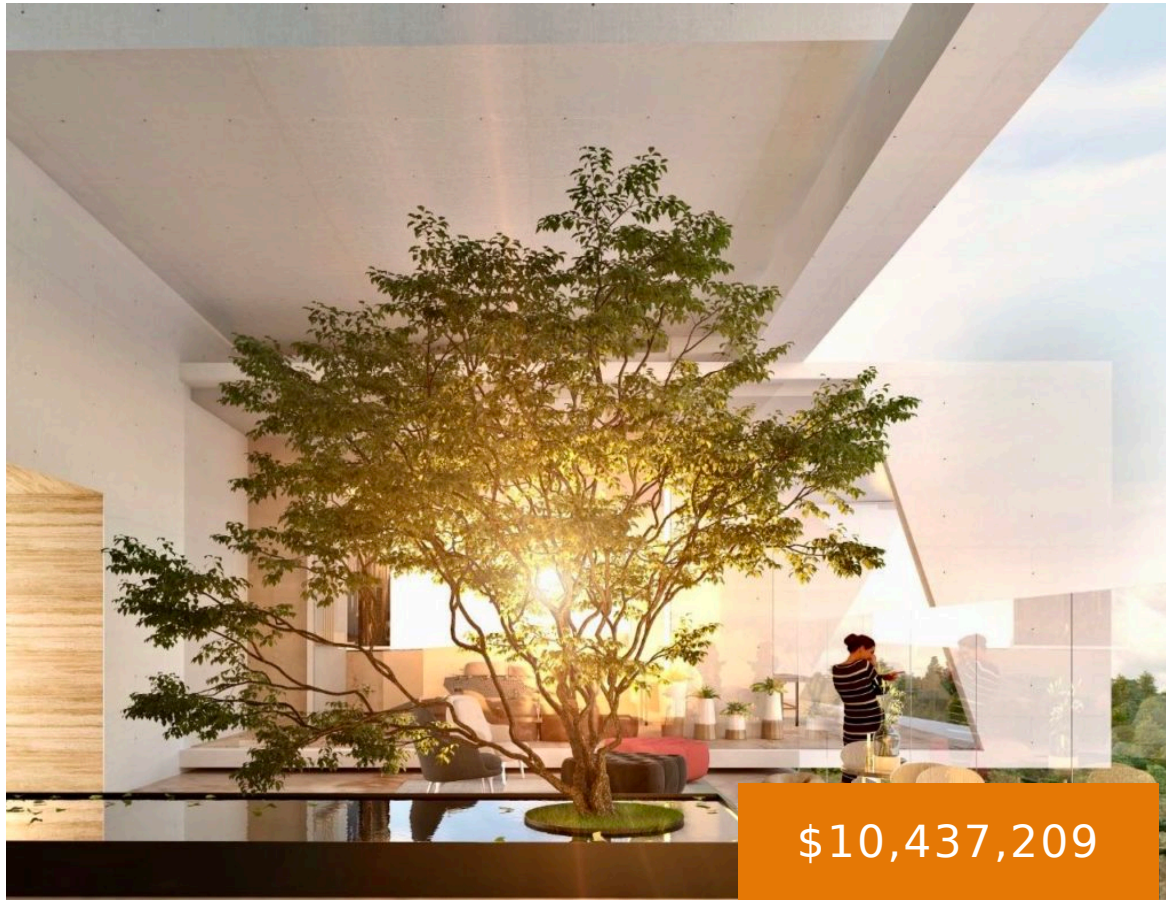

BOULEVARD BOSQUE REAL, COL. BOSQUE REAL, NAUCALPAN, C.P. 52774, EDOMEX

<https://jcmbienesraices.com>

Boulevard Bosque
Real, Col. Bosque
Real, Naucalpan,
C.P. 52774,
EDOMEX

\$10,437,209

En un desarrollo de dos torres de 38 niveles con 221 departamentos en total, todos con terraza. Desde 150 m2 hasta 354 m2.

Floors: 1 floor

Floor level: 23

Area: 150 m²

Lot size: 121 m²

Year built: 2024

Amenities & Features

Estacionamientos: 2

Mascotas: Bienvenidas

Amenities: Alberca, Áreas verdes, Asadores, Casa del árbol, Cowork, Fire pit, gym, Playground, Salón de usos múltiples, Salón de yoga

Elevadores: 2

Muebles: Sin muebles

Features: Acceso controlado, En desarrollo, Seguridad 24/7, Terraza