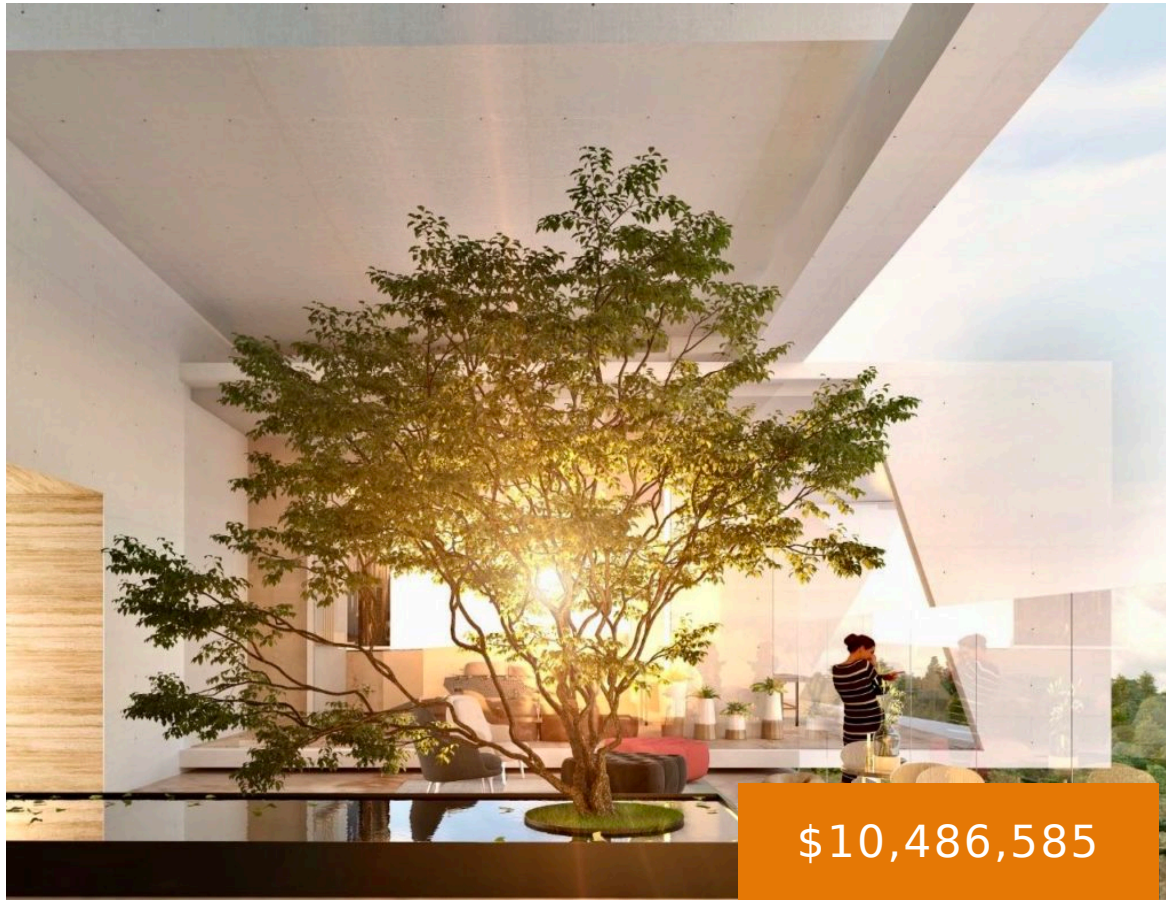

BOULEVARD BOSQUE REAL, COL. BOSQUE REAL, NAUCALPAN, C.P. 52774, EDOMEX

<https://jcmbienesraices.com>

Boulevard Bosque
Real, Col. Bosque
Real, Naucalpan,
C.P. 52774,
EDOMEX

En un desarrollo de dos torres de 38 niveles con 221 departamentos en total, todos con terraza. Desde 150 m2 hasta 354 m2.

- 2 camas
- 2 baños
- Habitacional
- En Preventa
- 164 m²

Call us now

Teléfono: 55 8421 5859
Correo electrónico : asesores@jcmbienesraices.com
Dirección : México

Basics

Estacionamientos: 2	Terreno: 141
Piso en el que se encuentra: 7	Acepta hipoteca: Crédito del Desarrollo y bancarios
Clave Interna: 1121SEEKBTNJCM	Balcón/Terraza: 23 m2
Fecha de entrega: 2025	Asesoría: 55 8421 5859
Categoría: En Preventa	Tipo: Habitacional
Dormitorios: 2 camas	Baños : 2 baños
Medios baños: 1 Medio baño	Pisos : 1 piso
Nivel del suelo: 7	Área : 164 m ²
Tamaño del lote: 141 m ²	Año de construcción : 2024

Amenities & Features

Estacionamientos: 2	Elevadores: 2
Mascotas: Bienvenidas	Muebles: Sin muebles
Comodidades : Alberca, Áreas verdes, Asadores, Casa del árbol, Cowork, Fire pit, gym, Playground, Salón de usos múltiples, Salón de yoga	Características: Acceso controlado, En desarrollo, Seguridad 24/7, Terraza