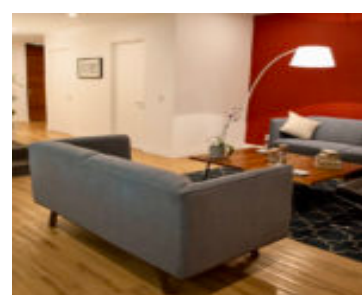

LOMAS VERDES SEXTA SECCIÓN, NAUCALPAN, C.P. 53126, EDOMEX

<https://jcmbienesraices.com>

Lomas Verdes
Sexta Sección,
Naucalpan, C.P.
53126, EDOMEX

Con 209 m2 distribuidos en dos niveles, en primer piso: Estancia, comedor, cocina, cuarto de lavado, cuarto de servicio con baño, medio baño y clóset/cava. Acabados: Piso interior vinílico imitación madera, piso baño de mármol San Pablo 30.5 X 30.5 cm. Piso en cuarto y baño de servicio: Loseta cerámica de 30 X 30 cm.