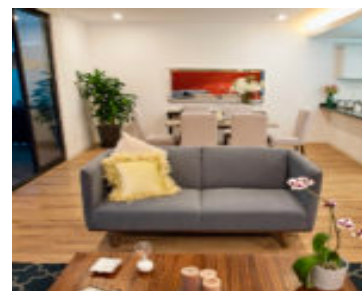

LOMAS VERDES SEXTA SECCIÓN, NAUCALPAN, C.P. 53126, EDOMEX

<https://jcmbienesraices.com>

Lomas Verdes
Sexta Sección,
Naucalpan, C.P.
53126, EDOMEX

\$8,624,000

Con 209 m2 distribuidos en dos niveles, en primer piso: Estancia, comedor, cocina, cuarto de lavado, cuarto de servicio con baño, medio baño y clóset/cava. Acabados: Piso interior vinílico imitación madera, piso baño de mármol San Pablo 30.5 X 30.5 cm. Piso en cuarto y baño de servicio: Loseta cerámica de 30 X 30 cm.