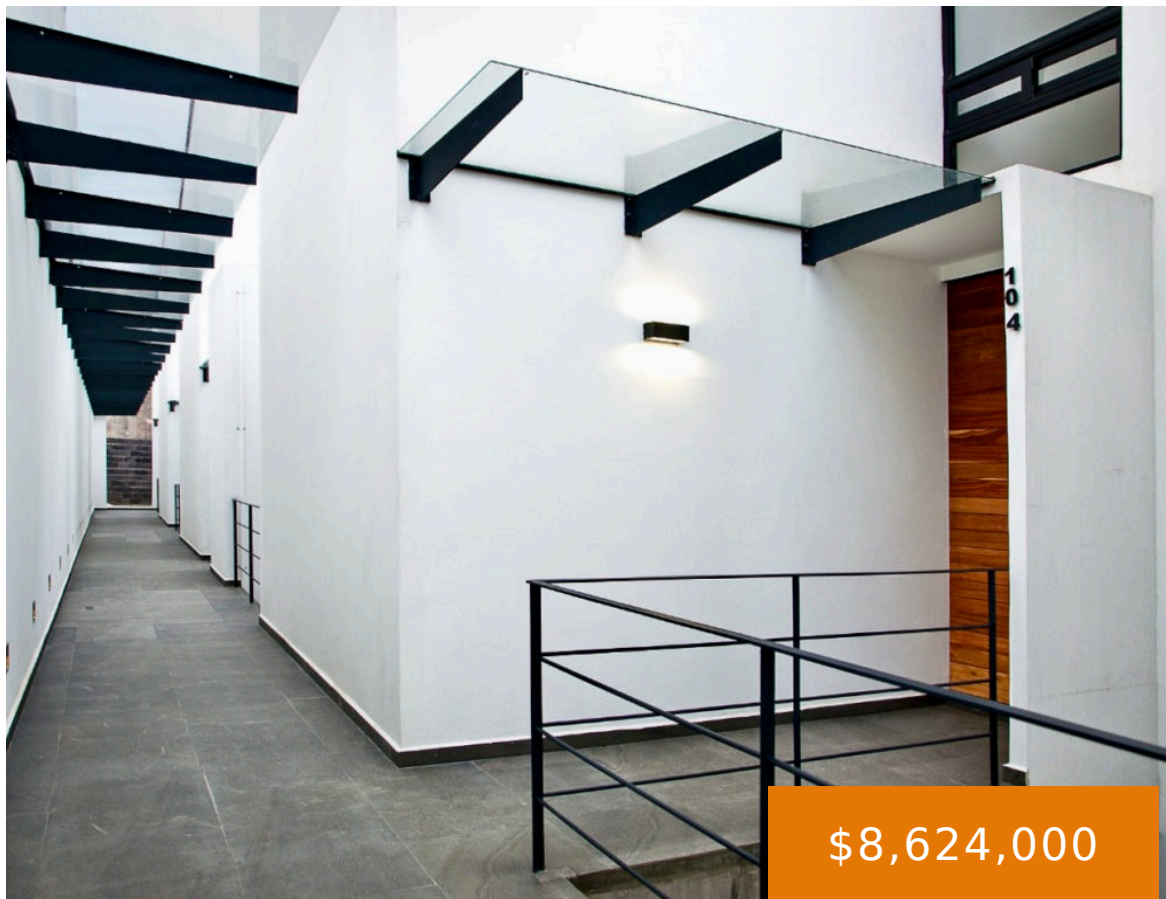

LOMAS VERDES SEXTA SECCIÓN, NAUCALPAN, C.P. 53126, EDOMEX

<https://jcmbienesraices.com>

Lomas Verdes
Sexta Sección,
Naucalpan, C.P.
53126, EDOMEX

Con 209 m2 distribuidos en dos niveles, en primer piso: Estancia, comedor, cocina, cuarto de lavado, cuarto de servicio con baño, medio baño y clóset/cava. Acabados: Piso interior vinílico imitación madera, piso baño de mármol San Pablo 30.5 X 30.5 cm. Piso en cuarto y baño de servicio: Loseta cerámica de 30 X 30 cm.

Dormitorios: 3 camas

Pisos : 2 pisos

Tamaño del lote: 209 m²

Amenities & Features

Estacionamientos: 2

Mascotas: Bienvenidas

Elevadores: 1

Muebles: Sin muebles

Características: Área de lavado, Bodega, Cuarto de servicio, Dos caseta de vigilancia, Dos niveles, Estacionamiento para visitas, Recámaras con baño y vestidor, Sala de TV / Family Room

Call us now

Teléfono: 55 8421 5859