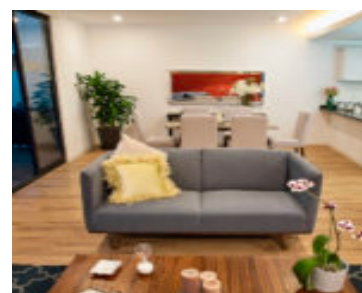

LOMAS VERDES SEXTA SECCIÓN, NAUCALPAN, C.P. 53126, EDOMEX

<https://jcmbienesraices.com>

Lomas Verdes
Sexta Sección,
Naucalpan, C.P.
53126, EDOMEX

Con 209 m2 distribuidos en dos niveles, en primer piso: Estancia, comedor, cocina, cuarto de lavado, cuarto de servicio con baño, medio baño y clóset/cava. Acabados: Piso interior vinílico imitación madera, piso baño de mármol San Pablo 30.5 X 30.5 cm. Piso en cuarto y baño de servicio: Loseta cerámica de 30 X 30 cm.