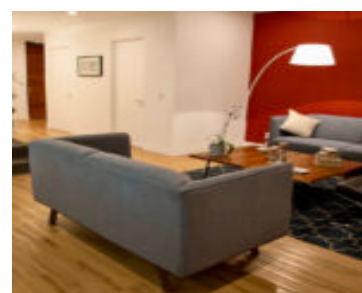

LOMAS VERDES SEXTA SECCIÓN, NAUCALPAN, C.P. 53126, EDOMEX

<https://jcmbienesraices.com>

Lomas Verdes
Sexta Sección,
Naucalpan, C.P.
53126, EDOMEX

\$8,624,000

Con 209 m2 distribuidos en dos niveles, en primer piso: Estancia, comedor, cocina, cuarto de lavado, cuarto de servicio con baño, medio baño y clóset/cava. Acabados: Piso interior vinílico imitación madera, piso baño de mármol San Pablo 30.5 X 30.5 cm. Piso en cuarto y baño de servicio: Loseta cerámica de 30 X 30 cm.