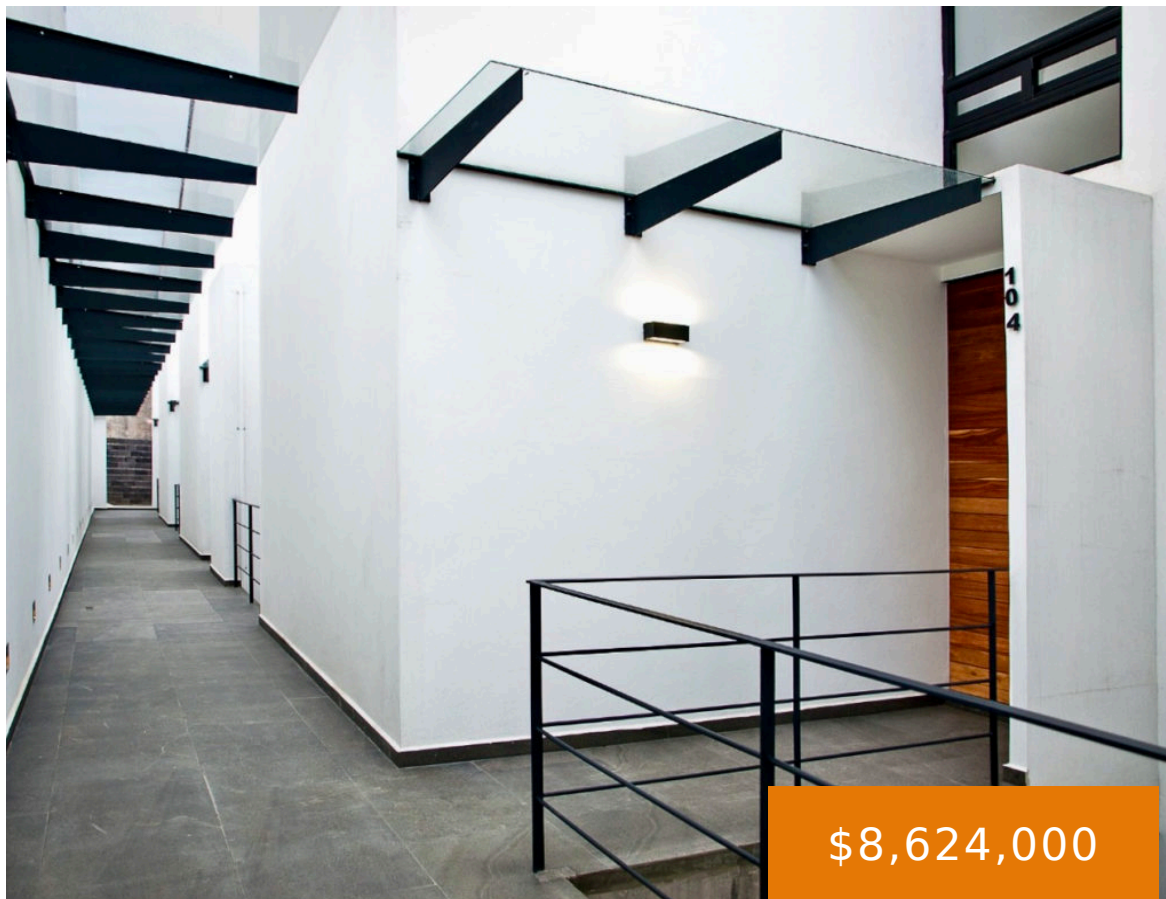

LOMAS VERDES SEXTA SECCIÓN, NAUCALPAN, C.P. 53126, EDOMEX

<https://jcmbienesraices.com>

Lomas Verdes
Sexta Sección,
Naucalpan, C.P.
53126, EDOMEX

\$8,624,000

Con 209 m2 distribuidos en dos niveles, en primer piso: Estancia, comedor, cocina, cuarto de lavado, cuarto de servicio con baño, medio baño y clóset/cava. Acabados: Piso interior vinílico imitación madera, piso baño de mármol San Pablo 30.5 X 30.5 cm. Piso en cuarto y baño de servicio: Loseta cerámica de 30 X 30 cm.

Tipo: Habitacional

Baños : 4.5 baños

Área : 209 m²

Año de construcción : 2020

Amenities & Features

Estacionamientos: 2

Mascotas: Bienvenidas

Elevadores: 1

Muebles: Sin muebles

Características: Área de lavado, Bodega, Cuarto de servicio, Dos caseta de vigilancia, Dos niveles, Estacionamiento para visitas, Recámaras con baño y vestidor, Sala de TV / Family Room