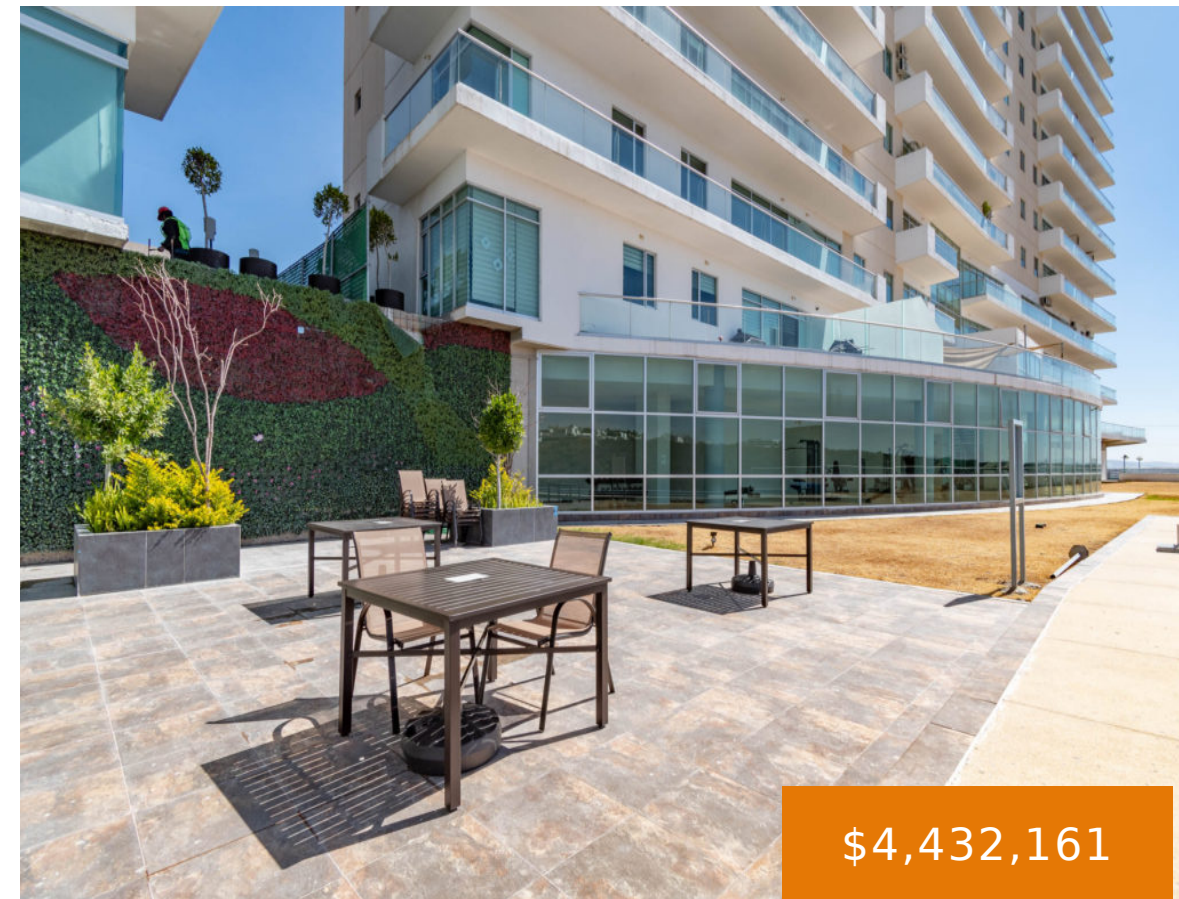

ANILLO VIAL FRAY JUNIPERO SERRA, C.P. 76230, JURIQUELLA, QUERÉTARO

<https://jcm bienesraices.com>

Anillo Vial Fray
Junipero Serra, C.P.
76230, Juriquilla,
Querétaro

\$4,432,161

En venta en Juriquilla, Querétaro, nombrada como una ciudad de alta plusvalía, de las cinco ciudades con mejor calidad de vida en México.

Clave Interna: 0124SEKTB702JCM

Fecha de entrega: Inmediata

Categoría: En Venta

Estado : Libre de gravamen

Baños : 2 baños

Tamaño del lote: 114 m²

Building Details

Estacionamiento: Estacionamiento privado