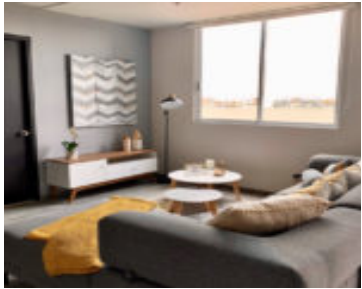

# AV. ACUEDUCTO, RESIDENCIAL ZACATENCO, GAM, C.P. 07369, CDMX

<https://jcmbienesraices.com>

Av. Acueducto,  
Residencial  
Zacatenco, GAM,  
C.P. 07369, CDMX

\$5,423,120

Departamentos de dos y tres recámaras con ventanas de piso a techo, barra de granito en cocina. Desde 74 m2 hasta 135 m2 y diferentes rangos de precios.