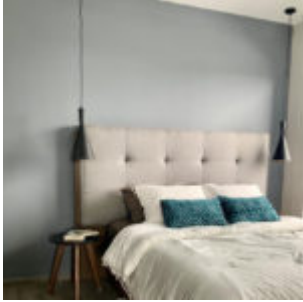

Call us now

Teléfono: 55 1494 2974
Correo electrónico : asesores@jcmbienesraices.com
Dirección : México