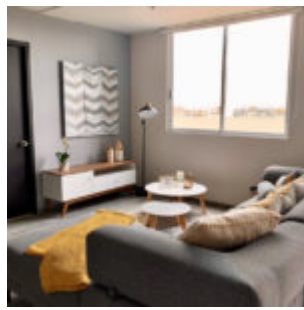

Call us now

Teléfono: 55 1494 2974
Correo electrónico : asesores@jcmbienesraices.com
Dirección : México