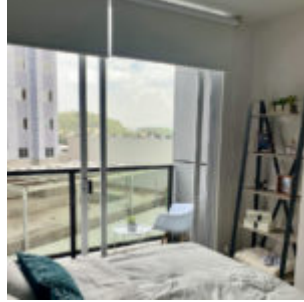

Call us now

Teléfono: 55 1494 2974
Correo electrónico : asesores@jcmbienesraices.com
Dirección : México