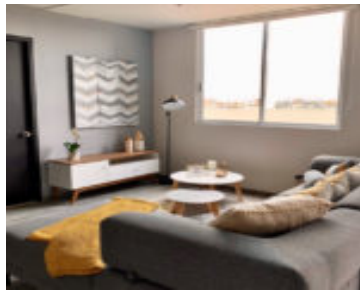

AV. ACUEDUCTO, COL. RESIDENCIAL ZACATENCO, GUSTAVO A. MADERO, C.P. 07369, CDMX

<https://jcmbienesraices.com>

Av. Acueducto, Col. Residencial Zacatenco, Gustavo A. Madero, C.P. 07369, CDMX

\$4,101,956

Departamentos de dos y tres recámaras con ventanas de piso a techo, barra de granito en cocina. Desde 74 m2 hasta 135 m2.