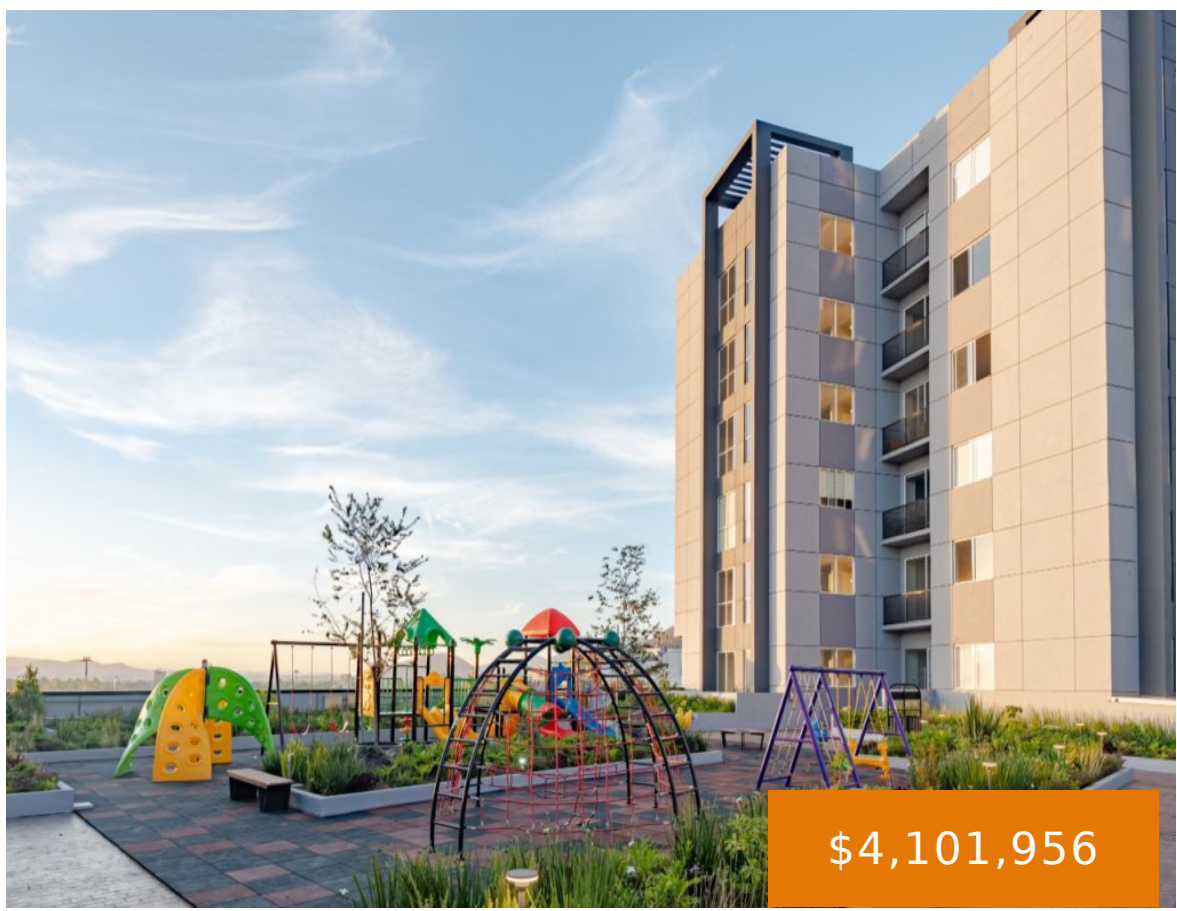

AV. ACUEDUCTO, COL. RESIDENCIAL ZACATENCO, GUSTAVO A. MADERO, C.P. 07369, CDMX

<https://jcmbienesraices.com>

Av. Acueducto, Col. Residencial Zacatenco, Gustavo A. Madero, C.P. 07369, CDMX

\$4,101,956

Departamentos de dos y tres recámaras con ventanas de piso a techo, barra de granito en cocina. Desde 74 m2 hasta 135 m2.