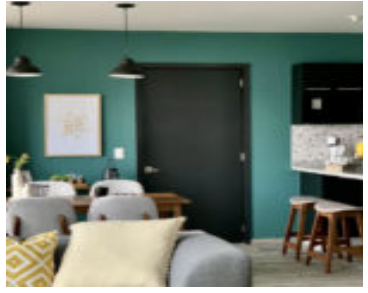

AV. ACUEDUCTO, COL. RESIDENCIAL ZACATENCO, GUSTAVO A. MADERO, C.P. 07369, CDMX

<https://jcmbienesraices.com>

Av. Acueducto, Col. Residencial Zacatenco, Gustavo A. Madero, C.P. 07369, CDMX

\$4,101,956

Departamentos de dos y tres recámaras con ventanas de piso a techo, barra de granito en cocina. Desde 74 m2 hasta 135 m2.