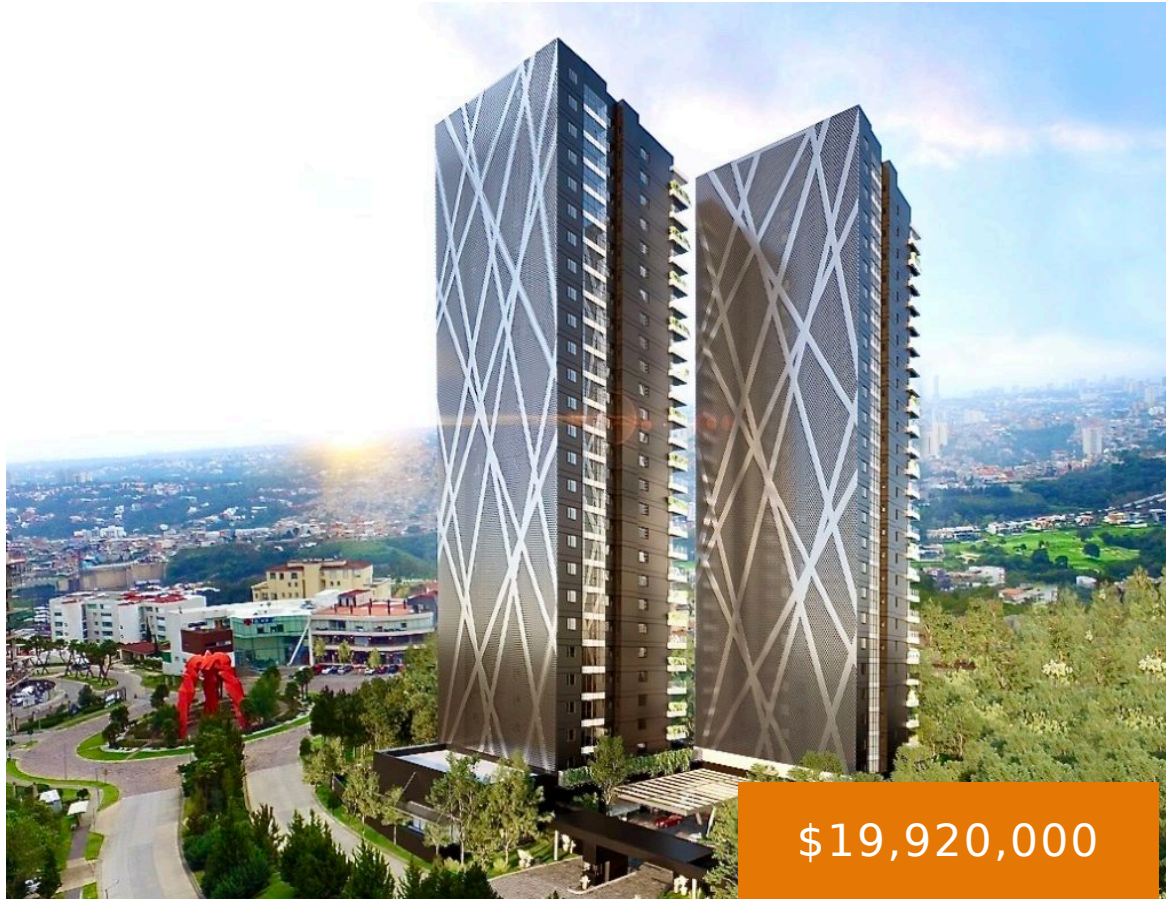

Sky View, Bosque Real, Huixquilucan, C.P. 52774, EDOMÉX

# SKY VIEW, BOSQUE REAL, HUIXQUILUCAN, C.P. 52774, EDOMÉX

<https://jcmbienesraices.com>

\$19,920,000

Amplios espacios, sala, comedor, vestíbulo, cocina, alacena, utility, toilette, terraza de 28.57 m2, family, recámara de servicio, baño de servicio, tres recámaras, la recámara principal con walk in closet.