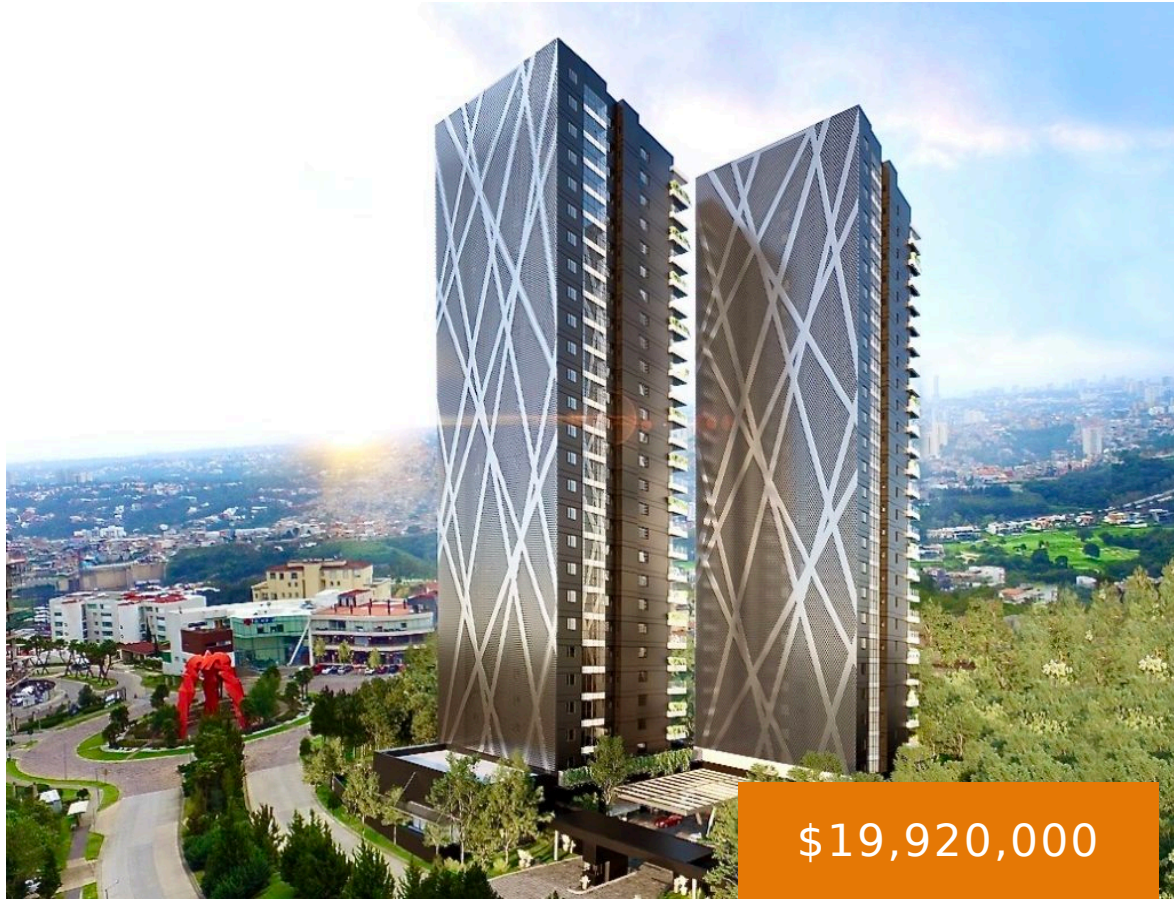

SKY VIEW, BOSQUE REAL, HUIXQUILUCAN, C.P. 52774, EDOMÉX

<https://jcmbienesraices.com>

Sky View, Bosque Real, Huixquilucan, C.P. 52774, EDOMÉX

Amplios espacios, sala, comedor, vestíbulo, cocina, alacena, utility, toilette, terraza de 28.57 m2, family, recámara de servicio, baño de servicio, tres recámaras, la recámara principal con walk in closet.

Clave Interna: 0822SEGBRSK702BJCM

Fecha de entrega: Inmediata

Categoría: En Preventa, En Venta

Dormitorios: 3 camas

Pisos : 1 piso

Tamaño del lote: 332 m²

Terreno: 332

Acepta hipoteca: Crédito del Desarrollo y bancarios

Balcón/Terraza: 28.57 m²

Asesoría: 55 8421 5859

Tipo: Habitacional

Baños : 3.5 baños

Área : 304 m²

Año de construcción : 2022

Amenities & Features

Estacionamientos: 3