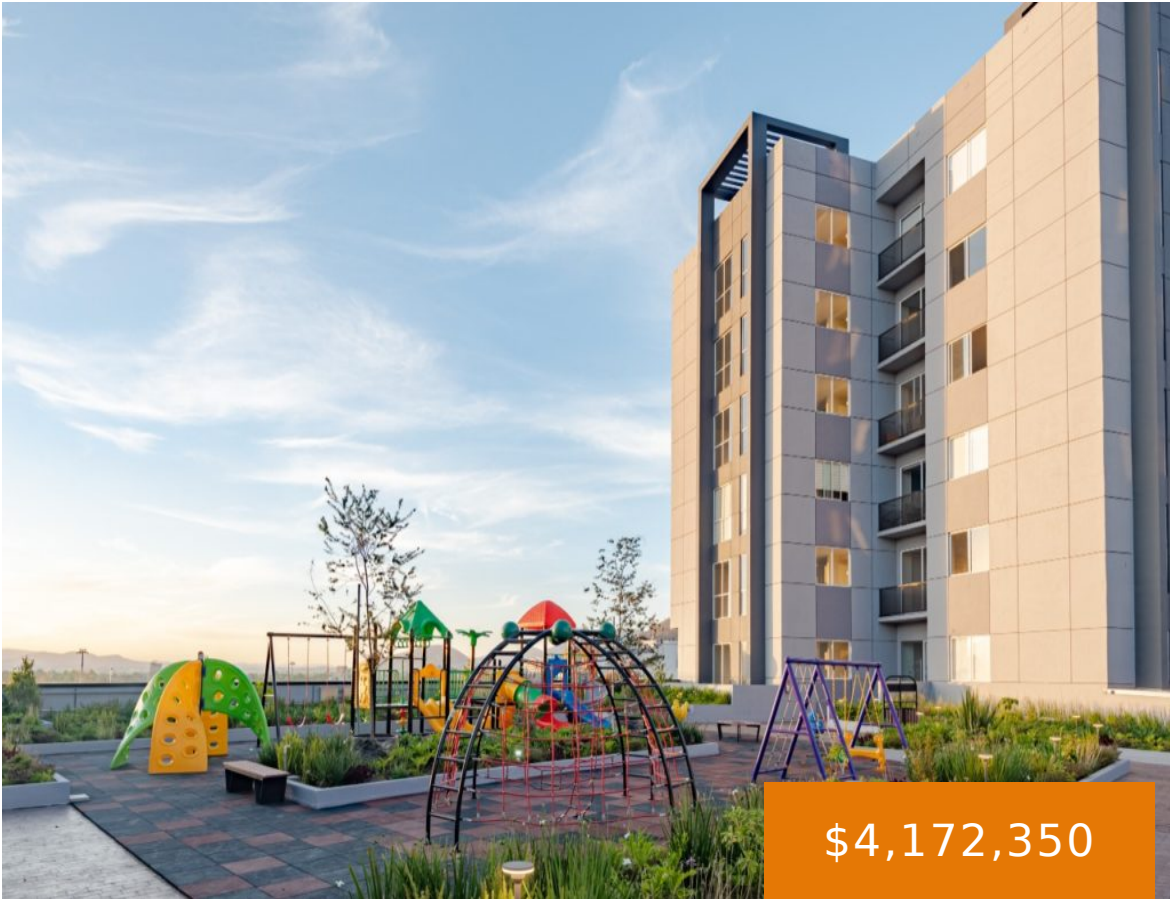

AV. ACUEDUCTO, RESIDENCIAL ZACATENCO, GAM, C.P. 07369, CDMX

<https://jcmbienesraices.com>

Av. Acueducto,
Residencial
Zacatenco, GAM,
C.P. 07369, CDMX

\$4,172,350

Departamentos de dos y tres recámaras con ventanas de piso a techo, barra de granito en cocina. Desde 74 m2 hasta 135 m2.

Tipo: Habitacional

Baños : 2 baños

Área : 90 m²

Año de construcción : 2020

Amenities & Features

Estacionamientos: 1

Mascotas: Bienvenidas

Comodidades : Alberca, área de jóvenes, Área de juegos infantiles, Áreas de asadores, Áreas de convivencia, Baños, Cancha de fútbol, Gimnasio exterior, Gimnasio interior, Jardín para eventos, Lobby, Ludoteca, Mesas de Ping Pong, Parque central, Pet garden, Roof Garden común, Salón de usos múltiples