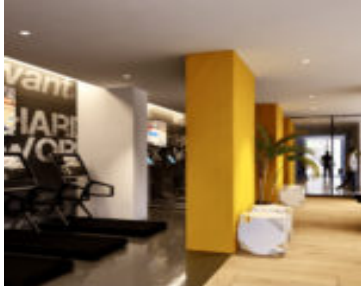

LAGO MÜRITZ, COL. ANÁHUAC, C.P. 11320, CDMX

<https://jcmbienesraices.com>

Lago Müritz, Col.
Anáhuac, C.P.
11320, CDMX

Lofts de 42 m2 y departamentos desde 50 m2 hasta 108 m2 de una a tres recámaras, estancia-comedor, cuarto de lavado, uno, dos y tres baños, la cocina incluye parrilla, campana y encimera de granito y pisos de porcelanato.