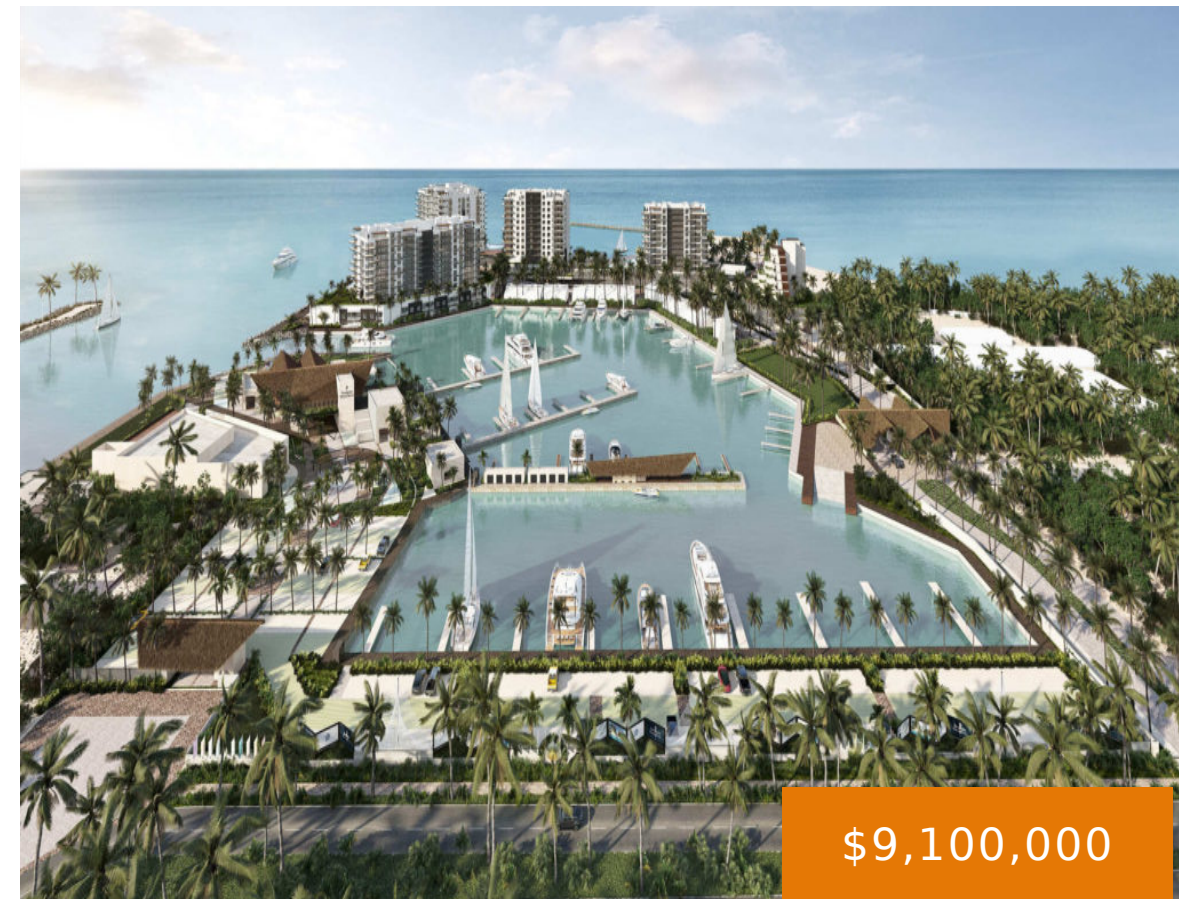

NUEVA YUCALPETÉN, PROGRESO, C.P. 97320, YUCATÁN

<https://jcmbienesraices.com>

Nueva Yucalpetén,
Progreso, C.P.
97320, Yucatán

\$9,100,000

En una de las cuatro Torres Residenciales de Yucalpetén Resort Marina con todo lo necesario para disfrutar del confort y el lujo junto al mar cristalino, con comodidades únicas que harán que sus días sean inolvidables. Departamentos con vista al mar y a la Marina.

Elevadores: 3

Comodidades : Alberca, Área de eventos deportivos, Bar, Beach club privado, Business Center, Camastros en el mar, Canchas deportivas, Cine, Hamacas, Juniors Club, Kid´s Club, Lobby, Malecón exclusivo, Parque Infantil de Playa, restaurante, Sala de juntas, salón de eventos, Snack Bar, Spa