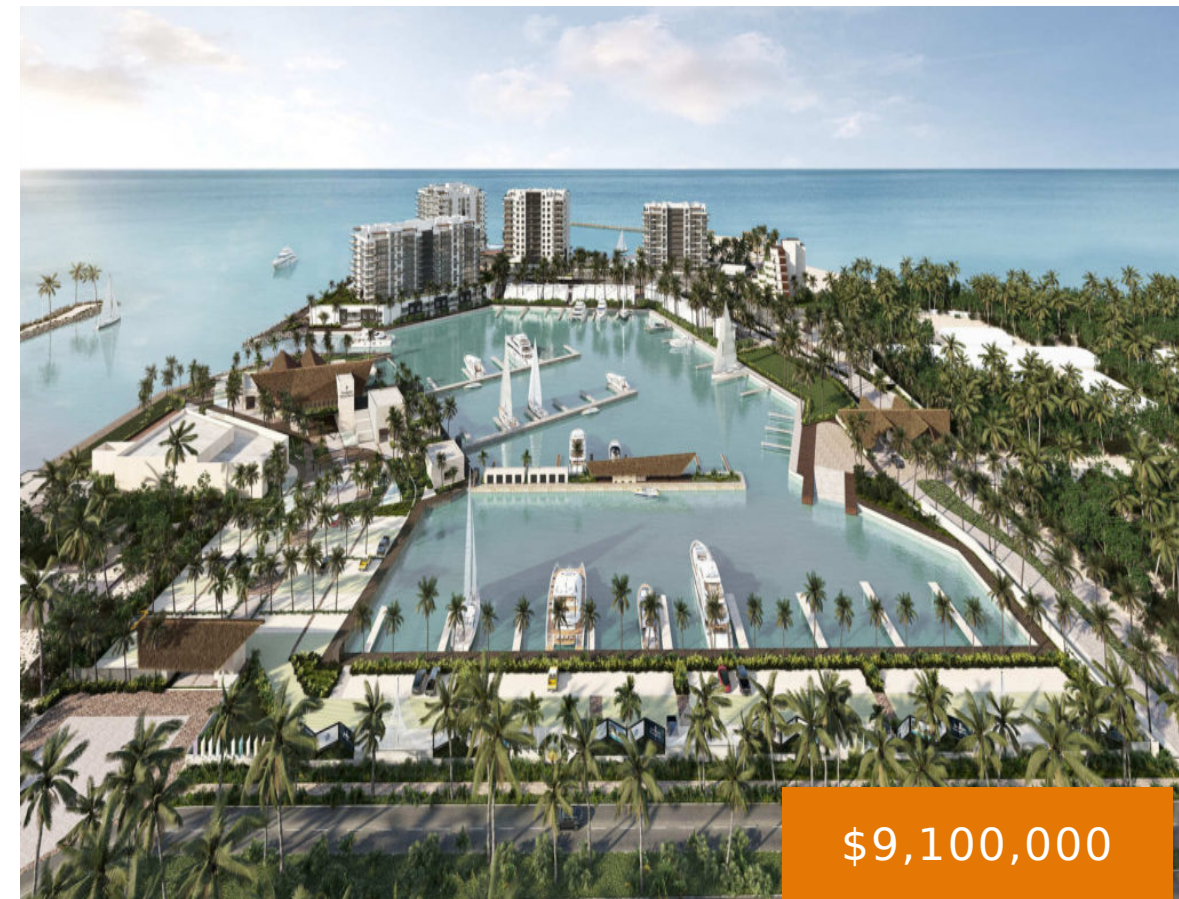

NUEVA YUCALPETÉN, PROGRESO, C.P. 97320, YUCATÁN

<https://jcmbienesraices.com>

Nueva Yucalpetén,
Progreso, C.P.
97320, Yucatán

\$9,100,000

En una de las cuatro Torres Residenciales de Yucalpetén Resort Marina con todo lo necesario para disfrutar del confort y el lujo junto al mar cristalino, con comodidades únicas que harán que sus días sean inolvidables. Departamentos con vista al mar y a la Marina.