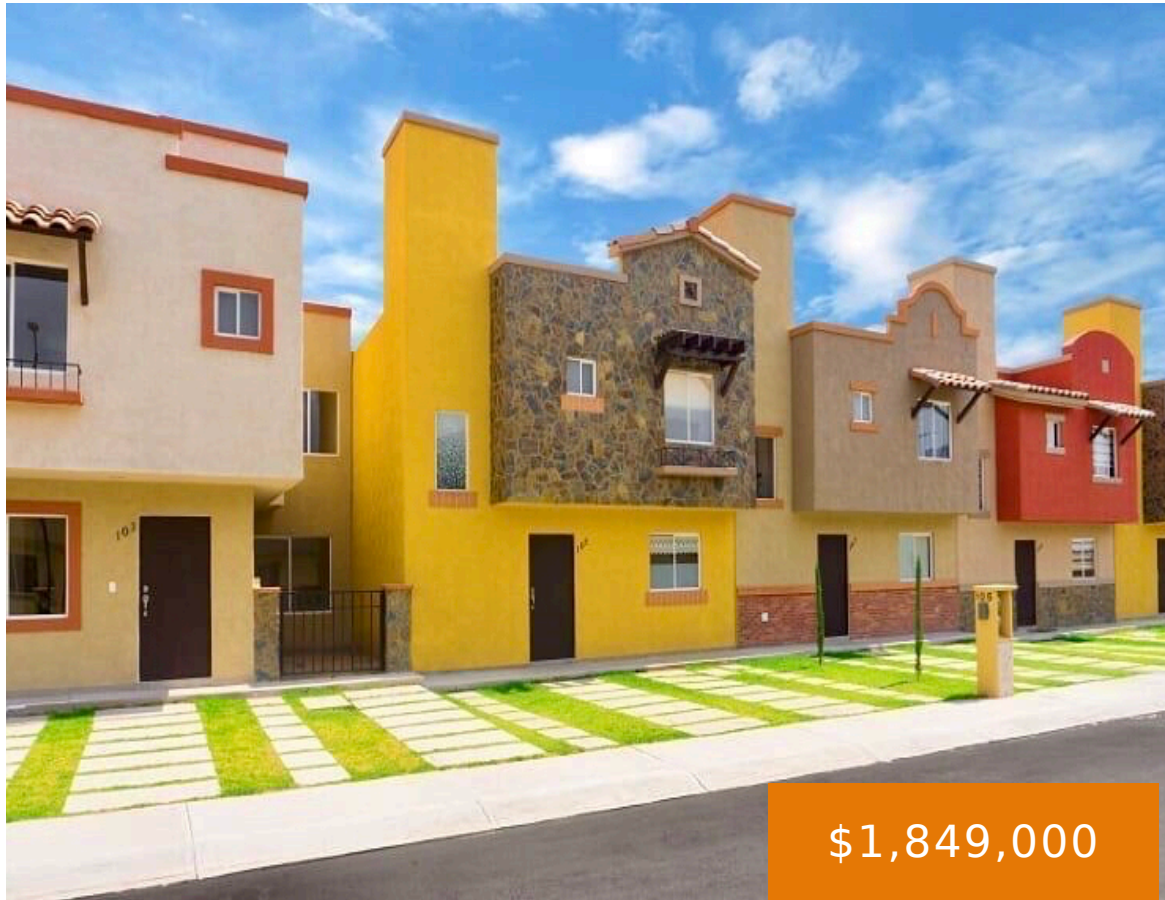

Boulevard Santa Catarina, Col. Real Madeira, C.P. 42111, Pachuca, Hidalgo

BOULEVARD SANTA CATARINA, COL. REAL MADEIRA, C.P. 42111, PACHUCA, HIDALGO

<https://jcmbienesraices.com>

\$1,849,000

Increíbles amenidades: Jardín para fiestas, salón de usos múltiples, sala de coworking, gimnasio, alberca, alberca para niños, casa club, dog park, juegos infantiles, ciclovía y acceso controlado.

Fecha de entrega: Inmediata

Categoría: En Preventa, En Venta

Dormitorios: 3 camas

Pisos : 2 pisos

Tamaño del lote: 105 m²

Construcción: 105 m²

Clave Interna: 1120SERMCANJCM

Asesoría: 55 8421 5859

Tipo: Habitacional

Baños : 1.5 baño

Área : 105 m²

Año de construcción : 2023

Amenities & Features

Estacionamientos: 2

Muebles: Sin muebles

Mascotas: Bienvenidas