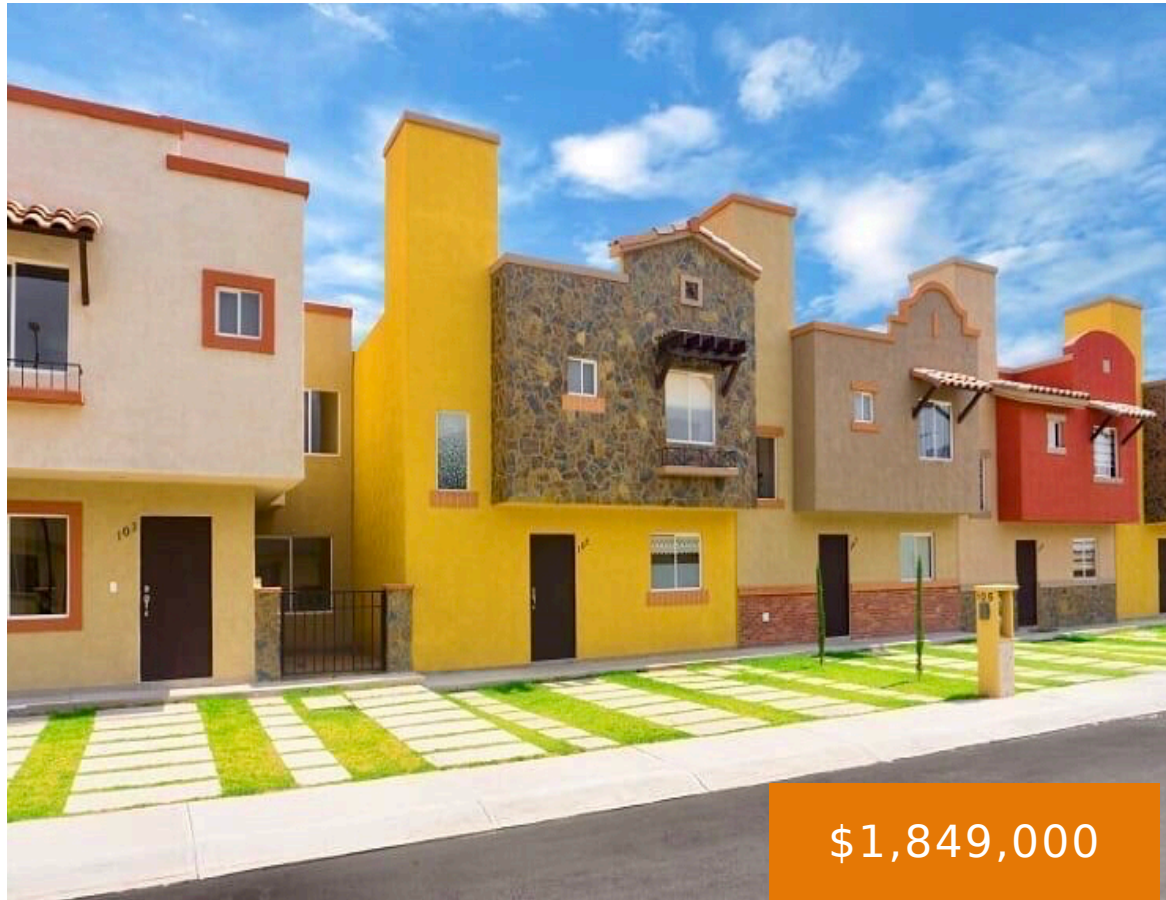

Boulevard Santa Catarina, Col. Real Madeira, C.P. 42111, Pachuca, Hidalgo

BOULEVARD SANTA CATARINA, COL. REAL MADEIRA, C.P. 42111, PACHUCA, HIDALGO

<https://jcmbienesraices.com>

\$1,849,000

- 3 beds
- 1.5 bath
- Habitacional
- En Preventa, En Venta
- 105 m²

Area: 105 m²

Year built: 2023

Amenities & Features

Estacionamientos: 2

Mascotas: Bienvenidas

Muebles: Sin muebles

Amenities: Alberca, Alberca para niños, Casa Club, Ciclovía, Dog Park, Gimnasio, Jardin para fiestas, Juegos infantiles, Sala de coworking, Salón de usos múltiples