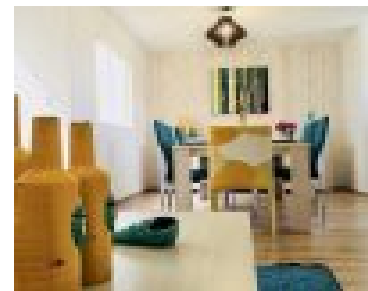

Boulevard Santa Catarina, Col. Real Madeira, C.P. 42111, Pachuca, Hidalgo

BOULEVARD SANTA CATARINA, COL. REAL MADEIRA, C.P. 42111, PACHUCA, HIDALGO

<https://jcmbienesraices.com>

\$1,849,000

Increíbles amenidades: Jardín para fiestas, salón de usos múltiples, sala de coworking, gimnasio, alberca, alberca para niños, casa club, dog park, juegos infantiles, ciclovía y acceso controlado.