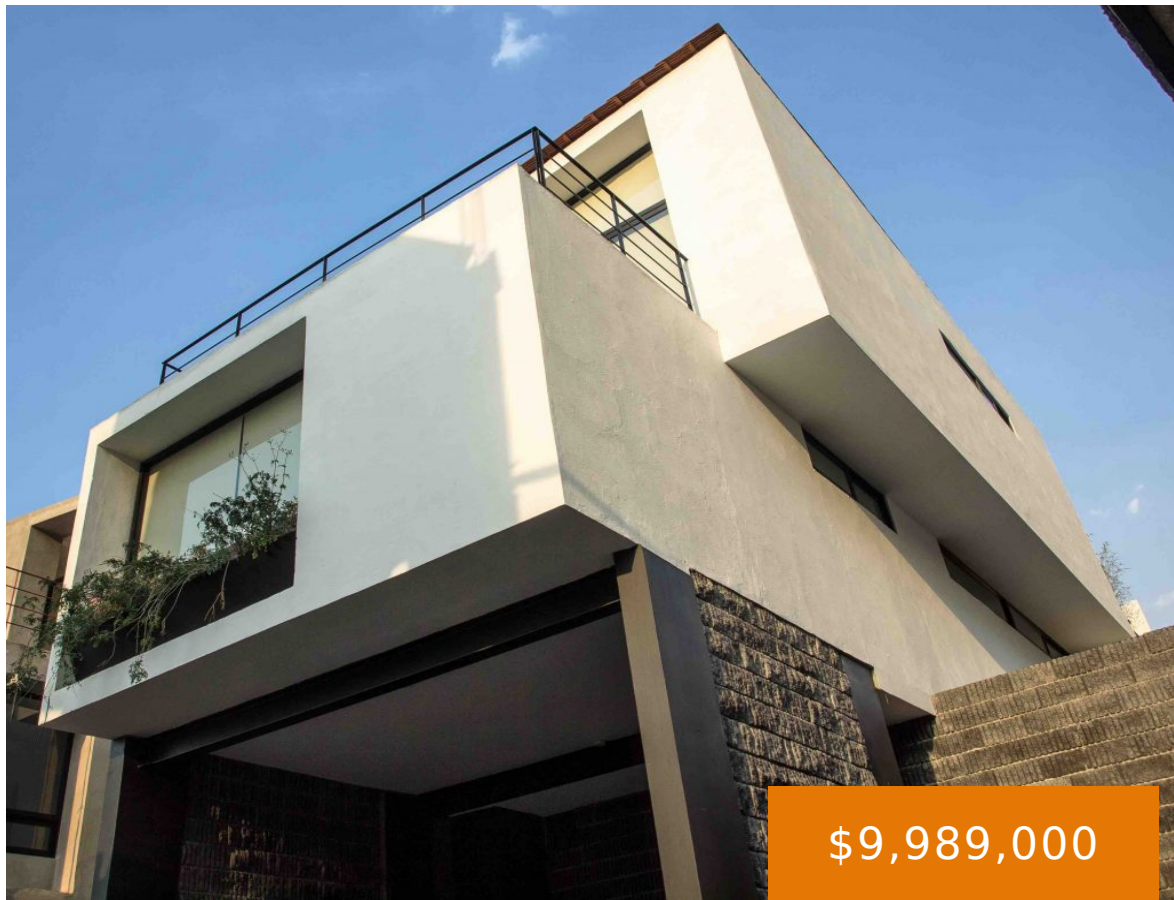

GRAL. MIGUEL MIRAMON, LOMAS VERDES SEXTA SECCIÓN, NAUCALPAN, C.P. 53126, EDOMEX

<https://jcmbienesraices.com>

Gral. Miguel Miramon, Lomas Verdes Sexta Sección, Naucalpan, C.P. 53126, EDOMEX

\$9,989,000

Amenidades: Salón de eventos con amplio patio, áreas verdes con instalaciones prácticas y funcionales con cocina, asadores y baños, y dos casetas de vigilancia.

Asesoría: 55 8421 5859

Tipo: Habitacional

Baños : 5.5 baños

Área : 368 m²

Año de construcción : 2019

Acepta hipoteca: Crédito bancario

Fecha de entrega: Inmediata

Categoría: En Venta

Dormitorios: 4 camas

Pisos : 3 pisos

Tamaño del lote: 180 m²

Amenities & Features

Estacionamientos: 2 **Mascotas:** Bienvenidas

Muebles: Sin muebles **Características:** Casa en condominio, Cuarto de servicio independiente, Dos casetas de vigilancia, Terraza