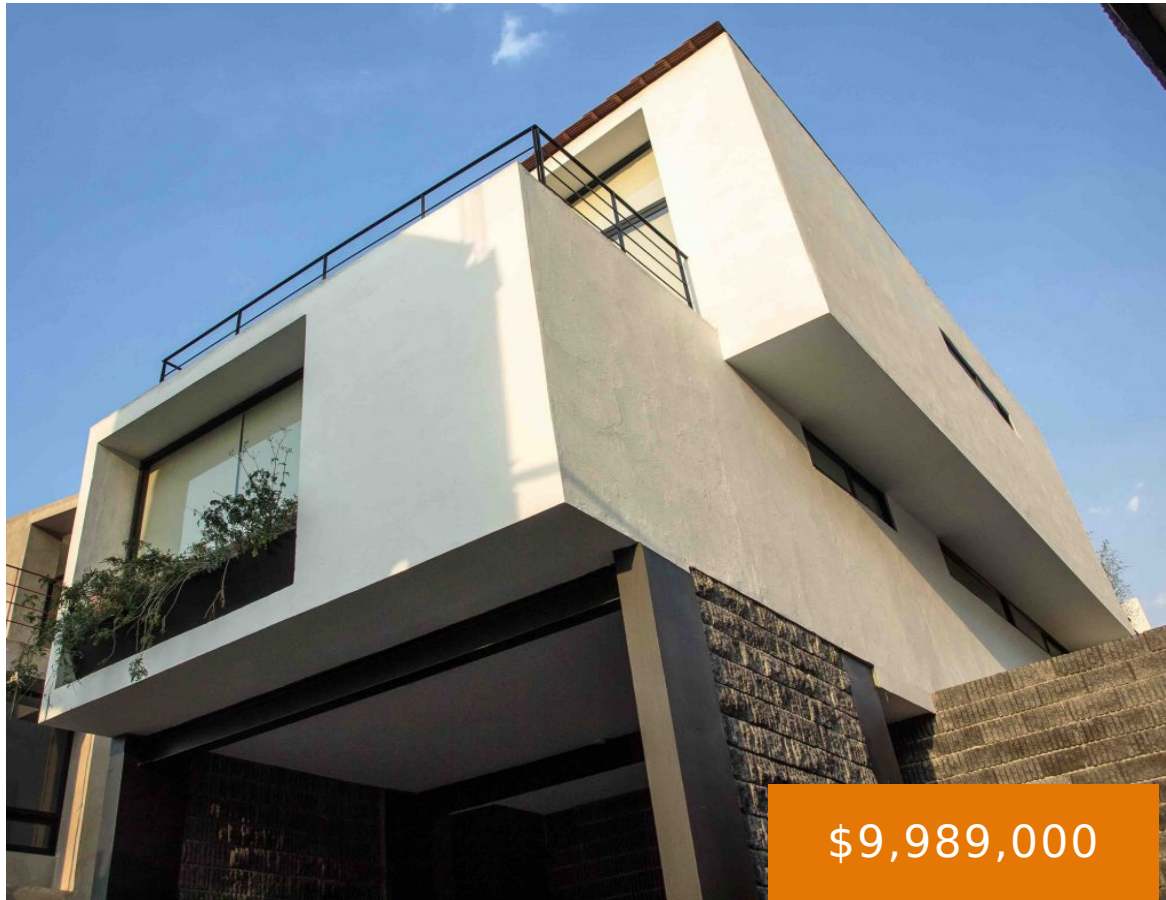

Gral. Miguel
Miramon, Lomas
Verdes Sexta
Sección,
Naucalpan, C.P.
53126, EDOMEX

GRAL. MIGUEL MIRAMON, LOMAS VERDES SEXTA SECCIÓN, NAUCALPAN, C.P. 53126, EDOMEX

<https://jcmbienesraices.com>

\$9,989,000

Amenidades: Salón de eventos con amplio patio, áreas verdes con instalaciones prácticas y funcionales con cocina, asadores y baños, y dos casetas de vigilancia.

Asesoría: 55 8421 5859

Tipo: Habitacional

Baños : 5.5 baños

Área : 368 m²

Año de construcción : 2019

Acepta hipoteca: Crédito bancario

Fecha de entrega: Inmediata

Categoría: En Venta

Dormitorios: 4 camas

Pisos : 3 pisos

Tamaño del lote: 180 m²

Amenities & Features

Estacionamientos: 2 **Mascotas:** Bienvenidas

Muebles: Sin muebles **Características:** Casa en condominio, Cuarto de servicio independiente, Dos casetas de vigilancia, Terraza