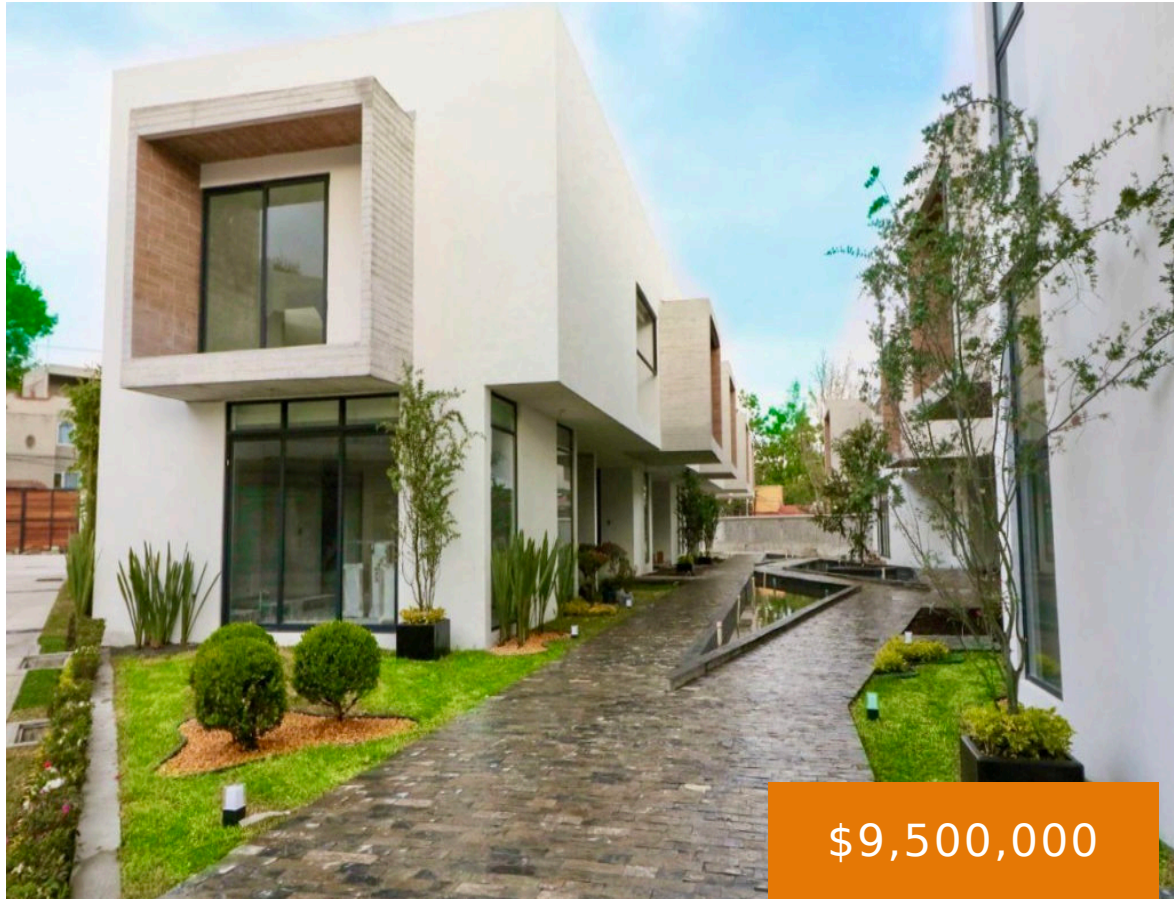

DESIERTO DE LOS LEONES, ÁLVARO OBREGÓN, C.P. 01700, CDMX

<https://jcmbienesraices.com>

Desierto de Los
Leones, Álvaro
Obregón, C.P.
01700, CDMX

Disfruta de un total de 255 m2 con cuarto de lavado, cuarto de servicio con baño, jardín, terraza, azotea y dos estacionamientos.

Clave Interna: 0921SERJCM

Fecha de entrega: Inmediata

Categoría: En Venta

Estado : Libre de gravamen

Baños : 3.5 baños

Área : 255 m²

Año de construcción : 2019

Acepta hipoteca: Crédito bancario

Muebles: Sin muebles

Características: Caseta de vigilancia, Conjunto Residencial, Cuarto de servicio, Roof garden

Mascotas: Bienvenidas

Comodidades : Áreas comunes
447 m²

Escuelas Cercanas

High School: Universidad Anáhuac México Campus Sur