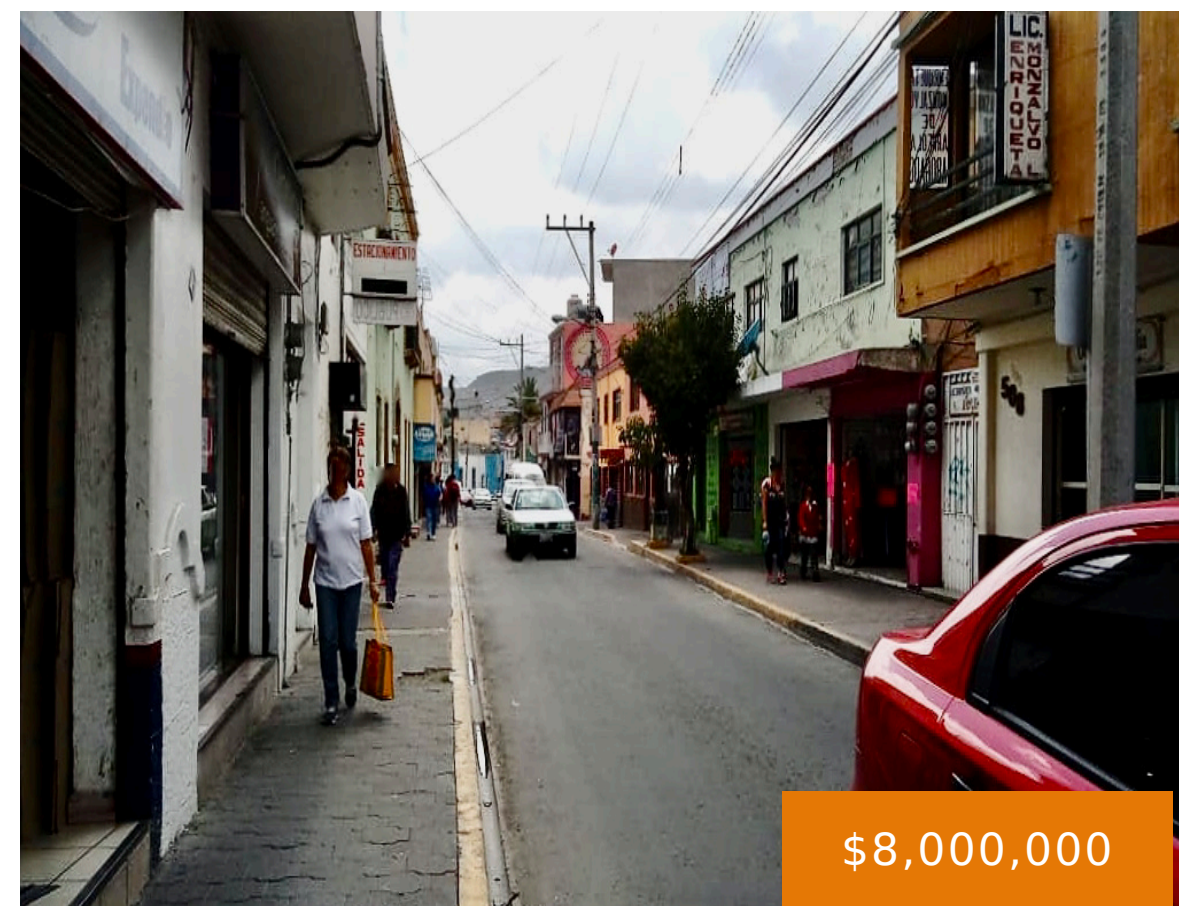

# JOSÉ MARÍA MORELOS, COL. CENTRO, PACHUCA, C.P. 42000, HIDALGO

<https://jcmbienesraices.com>

José María Morelos,  
Col. Centro,  
Pachuca, C.P.  
42000, Hidalgo

A cuatro cuadras del Reloj Monumental de Pachuca, Hidalgo cerca de Presidencia Municipal, jardines, escuelas con cinco locales comerciales y dos locales comerciales.