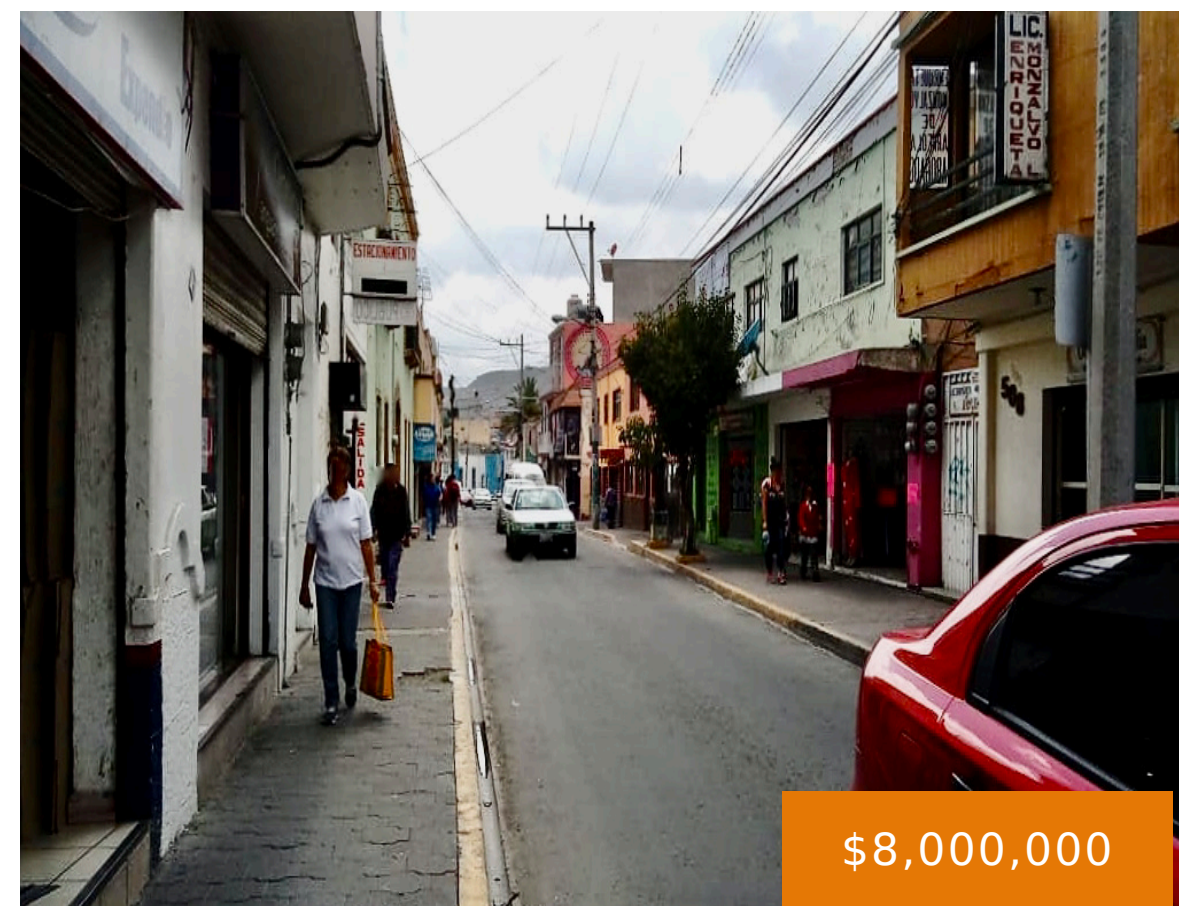

JOSÉ MARÍA MORELOS, COL. CENTRO, PACHUCA, C.P. 42000, HIDALGO

<https://jcmbienesraices.com>

José María Morelos,
Col. Centro,
Pachuca, C.P.
42000, Hidalgo

A cuatro cuadras del Reloj Monumental de Pachuca, Hidalgo cerca de Presidencia Municipal, jardines, escuelas con cinco locales comerciales y dos locales comerciales.