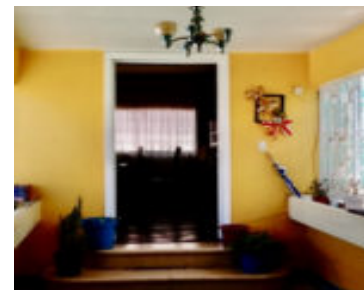

JOSÉ MARÍA MORELOS, COL. CENTRO, PACHUCA, C.P. 42000, HIDALGO

<https://jcmbienesraices.com>

José María Morelos,
Col. Centro,
Pachuca, C.P.
42000, Hidalgo

A cuatro cuadras del Reloj Monumental de Pachuca, Hidalgo cerca de Presidencia Municipal, jardines, escuelas con cinco locales comerciales y dos locales comerciales.