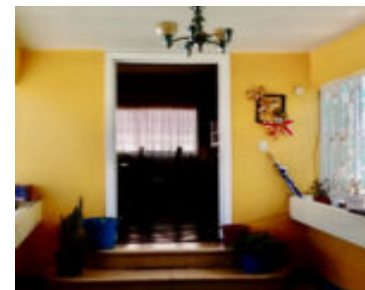

# JOSÉ MARÍA MORELOS, COL. CENTRO, PACHUCA, C.P. 42000, HIDALGO

<https://jcmbienesraices.com>

José María Morelos,  
Col. Centro,  
Pachuca, C.P.  
42000, Hidalgo

A cuatro cuadras del Reloj Monumental de Pachuca, Hidalgo cerca de Presidencia Municipal, jardines, escuelas con cinco locales comerciales y dos locales comerciales.