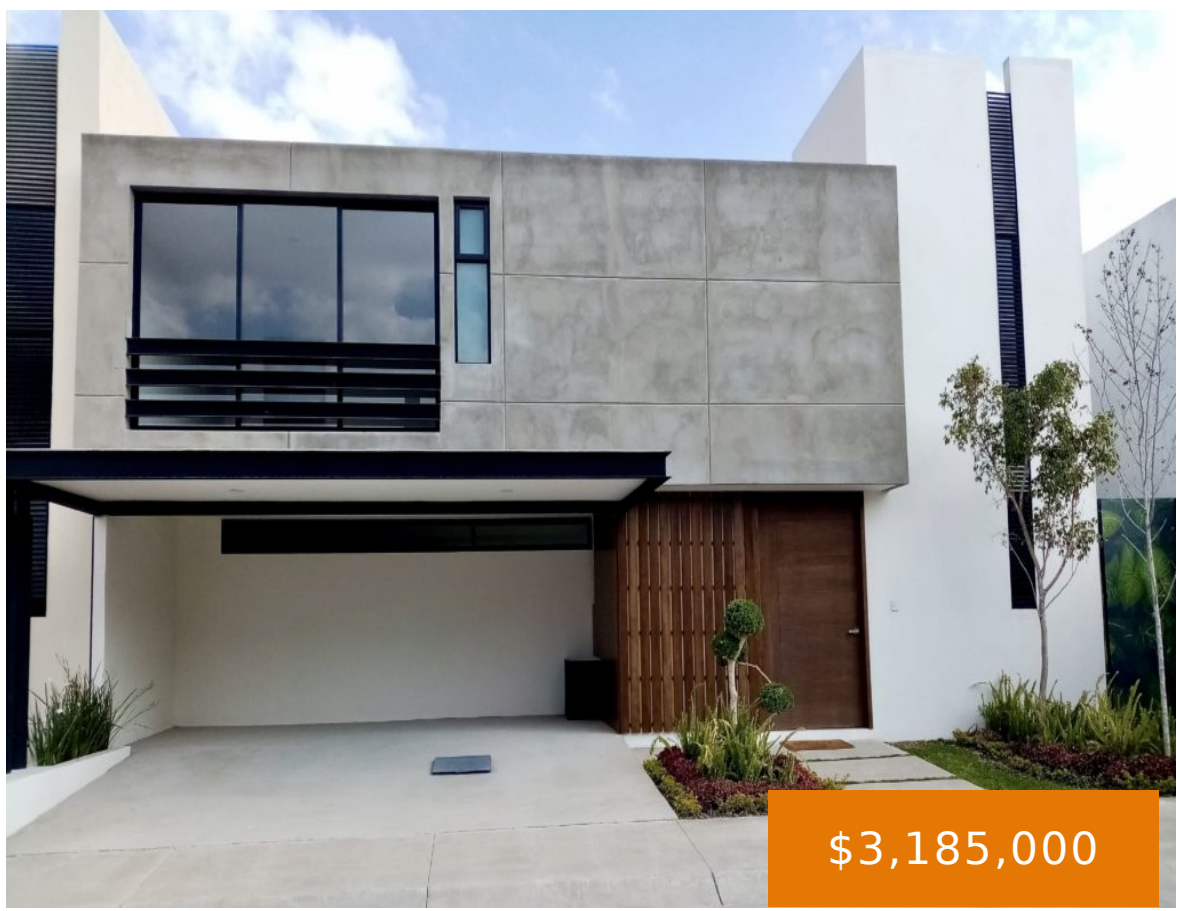

BLVD. SANTA CATARINA, COL. SANTA GERTRUDIS, C.P. 42111, PACHUCA, HIDALGO.

<https://jcmbienesraices.com>

Blvd. Santa Catarina, Col. Santa Gertrudis, C.P. 42111, Pachuca, Hidalgo.

\$3,185,000

Para un estilo de vida único, en un desarrollo privado ubicado en la ciudad de Pachuca, Hidalgo con un número exclusivo de casas con diseño arquitectónico.

Fecha de entrega: Inmediata

Categoría: En Preventa, En Venta

Dormitorios: 3 hab

Pisos : 2 pisos

Tamaño del lote: 144 m²

Terreno: 144

Clave Interna: 0223SEMHMARTHA

Asesoría: 55 4838 1516

Tipo: Habitacional

Baños : 2.5 baños

Área : 206 m²

Año de construcción : 2023

Amenities & Features

Estacionamientos: 2 **Mascotas:** Bienvenidas

Muebles: Sin muebles **Características:** Área comercial, Caseta de accesos, Circuito cerrado, Vigilancia 24/7