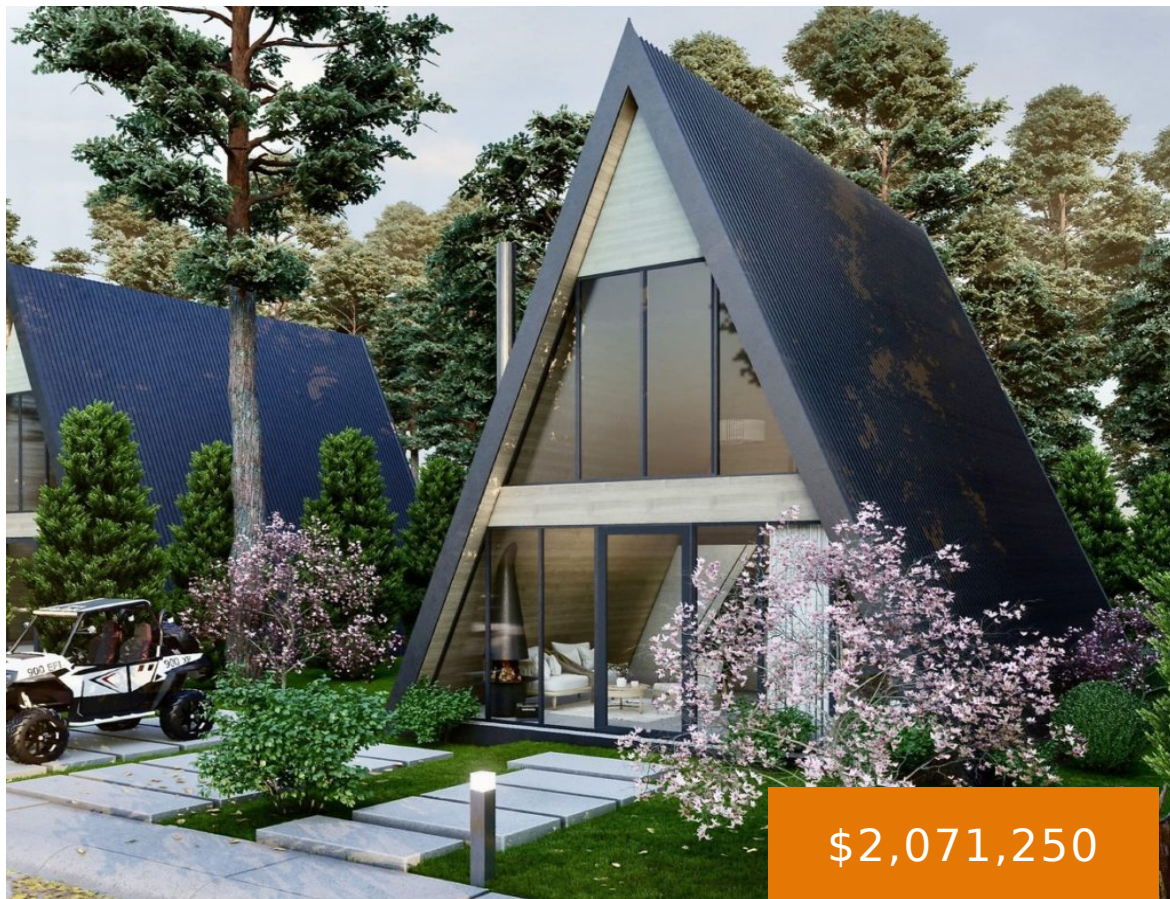

# SAN GABRIEL, AMEALCO, C.P. 76897, QUERÉTARO

<https://jcmbienesraices.com>

San Gabriel,  
Amealco, C.P.  
76897, Querétaro

\$2,071,250

En exclusivo proyecto campestre de lujo, ubicado en el Pueblo Mágico de Amealco, Querétaro.

- 1 cama
- 1 baño
- Habitacional
- En Venta
- 85 m<sup>2</sup>

## Basics

**Estacionamientos:** 2

**Clave Interna:** 0123SEOMSGJCM

**Fecha de entrega:** Julio 2026

**Categoría:** En Preventa

**Dormitorios:** 1 cama

**Pisos :** 2 pisos

**Tamaño del lote:** 300 m<sup>2</sup>